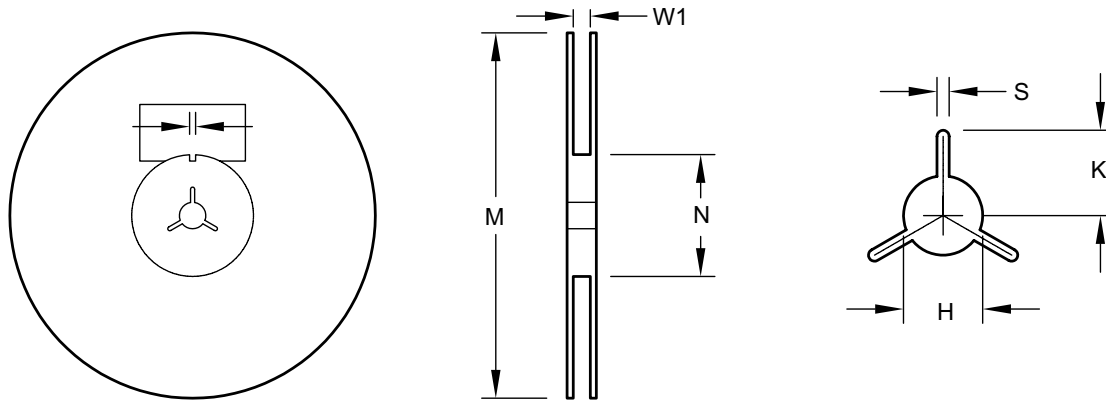

Tape and Reel Dimensions, DFN 1.6mm x 1.6mm

UNIT: mm

Package	A0	B0	K0	D0	D1	E	E1	E2	P0	P1	P2	T
DFN 1.6x1.6	1.80 ±0.05	1.80 ±0.05	0.69 ±0.05	1.55 ±0.05	0.080 ±0.05	8.00 ±0.10	1.75 ±0.10	3.50 ±0.05	4.00 ±0.10	4.00 ±0.10	2.00 ±0.10	0.20 ±0.05

Reel

UNIT: mm

Tape Size	Reel Size	M	N	W1	H	S	K	R
8mm	ø149	ø179.0 ±0.50	55.0 ±0.50	8.4 +1.5/-0.0	13.0 +0.50/-0.0	1.5 Min.	10.1 Min.	2.7 ±0.20

Leader / Trailer & Orientation