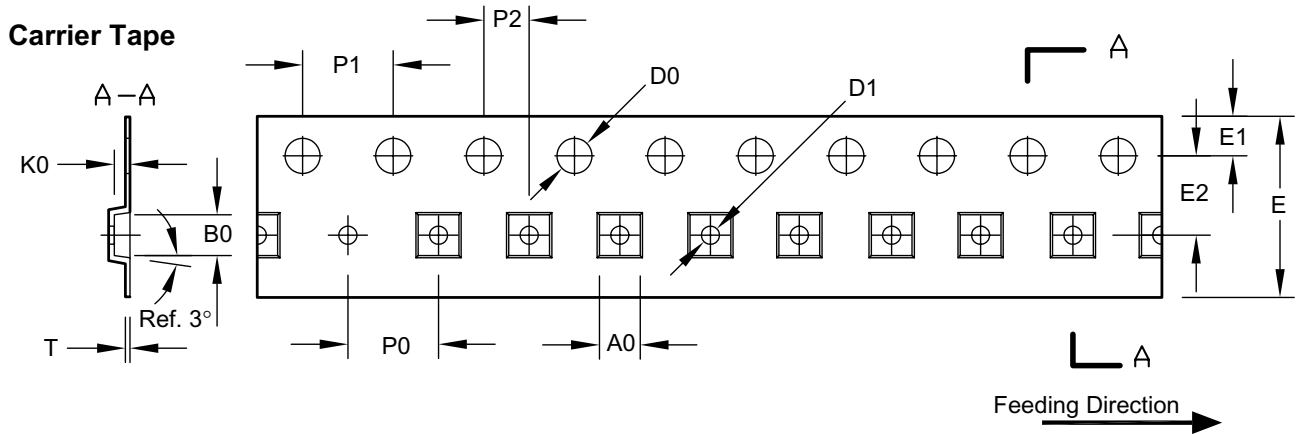

Tape and Reel Dimensions, DFN 1.6mm x 1.6mm

UNIT: mm

Package	A0	B0	K0	D0	D1	E	E1	E2	P0	P1	P2	T
DFN 1.6x1.6	1.80 ±0.05	1.80 ±0.05	0.69 ±0.05	1.55 ±0.05	0.080 ±0.05	8.00 ±0.10	1.75 ±0.10	3.50 ±0.05	4.00 ±0.10	4.00 ±0.10	2.00 ±0.10	0.20 ±0.05

Reel

UNIT: mm

Tape Size	Reel Size	M	N	W1	H	S	K	R
8mm	ø149	ø179.0 ±0.50	55.0 ±0.50	8.4 +1.5/-0.0	13.0 +0.50/-0.0	1.5 Min.	10.1 Min.	2.7 ±0.20

Leader / Trailer & Orientation