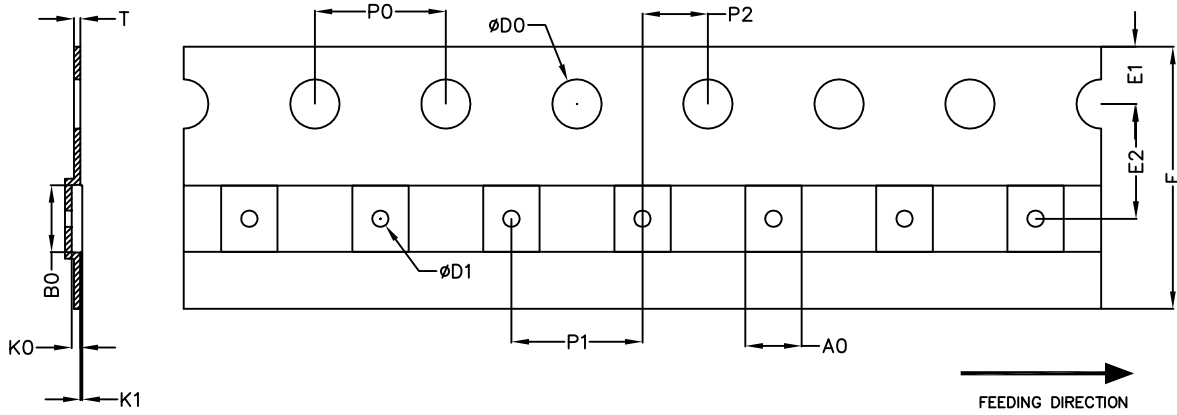

AlphaDFN1.9x1.6 6 Carrier Tape

UNIT: MM

PACKAGE	A0	B0	K0	D0	D1	E	E1	E2	P0	P1	P2	T	K1
AlphaDFN 1.9X1.6	1.72 ±0.05	2.03 ±0.05	0.27 ±0.05	1.50 +0.05	0.50 ±0.05	8.00 +0.30 -0.10	1.75 ±0.10	3.50 ±0.05	4.00 ±0.10	4.00 ±0.10	2.00 ±0.05	0.2 ±0.02	0.06 +0.04 -0.03

AlphaDFN1.9x1.6 6  
REEL

UNIT: MM

TAPE SIZE	REEL SIZE	M	N	W	W1	H	K	S	G	R	V
8 mm	φ178	φ178.00 ±1.00	φ54.00 ±0.50	9.00 ±0.30	11.40 ±1.00	φ13.00 +0.50 -0.20	10.60	2.00 ±0.50	φ9.00	5.00	18.00

AlphaDFN1.9x1.6 6 TAPE

Leader / Trailer  
& Orientation

Unit Per Reel:  
8000pcs