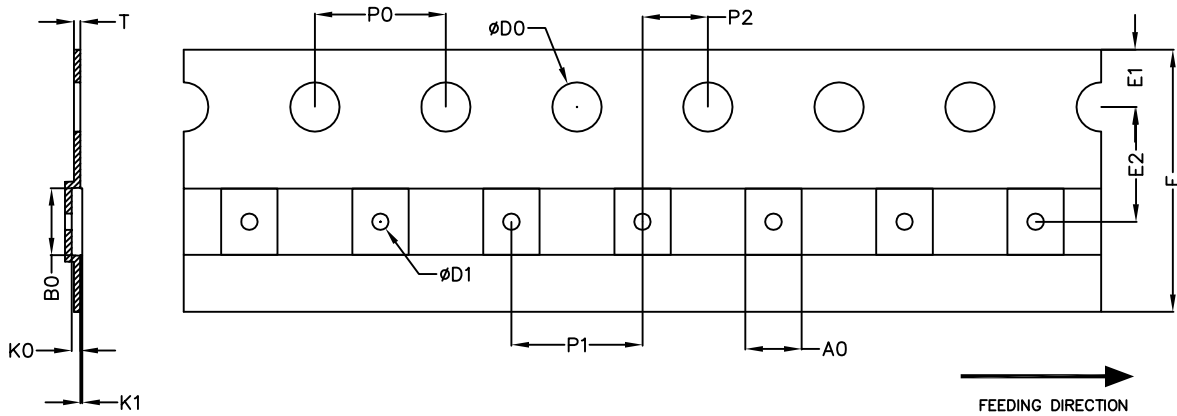

AlphaDFN1.9x1.6 6 Carrier Tape

UNIT: MM

PACKAGE	A0	B0	K0	D0	D1	E	E1	E2	P0	P1	P2	T	K1
AlphaDFN 1.9X1.6	1.72 ±0.05	2.03 ±0.05	0.27 ±0.05	1.50 +0.05	0.50 ±0.05	8.00 +0.30 -0.10	1.75 ±0.10	3.50 ±0.05	4.00 ±0.10	4.00 ±0.10	2.00 ±0.05	0.2 ±0.02	0.06 +0.04 -0.03

AlphaDFN1.9x1.6 6
REEL

UNIT: MM

TAPE SIZE	REEL SIZE	M	N	W	W1	H	K	S	G	R	V
8 mm	ø178	ø178.00 ±1.00	ø54.00 ±0.50	9.00 ±0.30	11.40 ±1.00	ø13.00 +0.50 -0.20	10.60	2.00 ±0.50	ø9.00	5.00	18.00

AlphaDFN1.9x1.6 6 TAPE

Leader / Trailer
& Orientation

Unit Per Reel:
8000pcs