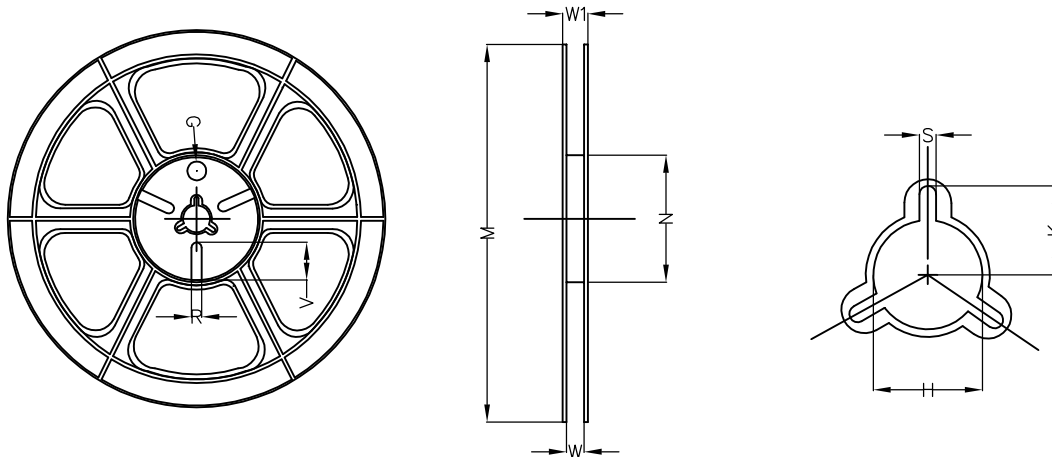

AlphaDFN1.9x1.6 6
REEL

UNIT: MM

TAPE SIZE	REEL SIZE	M	N	W	W1	H	K	S	G	R	V
8 mm	ø178	ø178.00 ±1.00	ø54.00 ±0.50	9.00 ±0.30	11.40 ±1.00	ø13.00 +0.50 -0.20	10.60	2.00 ±0.50	ø9.00	5.00	18.00

AlphaDFN1.9x1.6 6 TAPE

Leader / Trailer
& Orientation

Unit Per Reel:
8000pcs