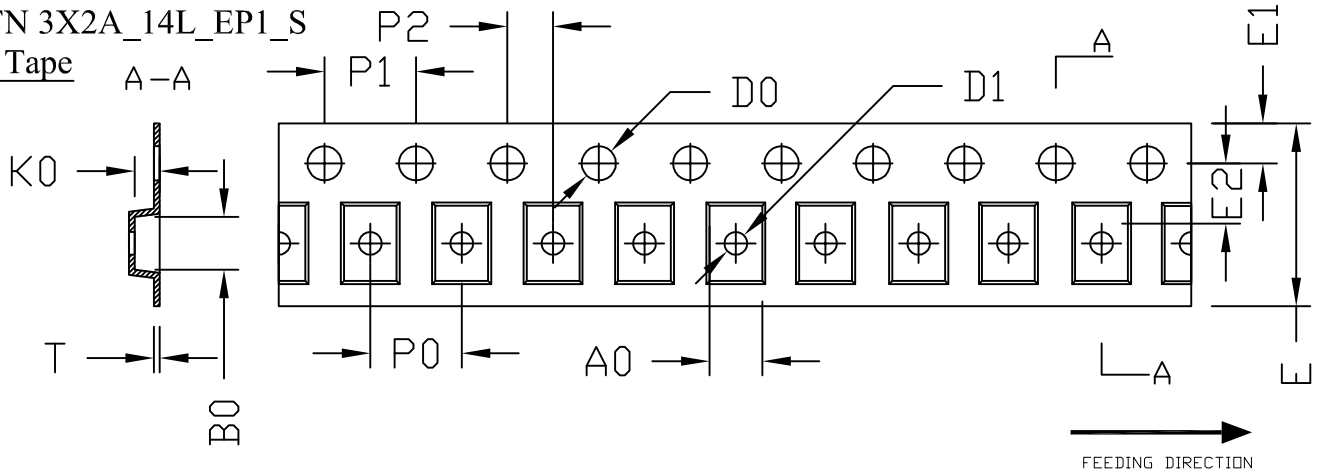

PIC DFN 3X2A_14L_EP1_S Carrier Tape

UNIT: MM

PACKAGE	A0	B0	K0	D0	D1	E	E1	E2	P0	P1	P2	T
PIC DFN3X2	2.20 ±0.10	3.20 ±0.10	1.03 ±0.10	1.50 +0.1 -0	1.00 +0.25 -0	8.00 +0.30 -0.1	1.75 ±0.10	3.50 ±0.05	4.00 ±0.10	4.00 ±0.10	2.00 ±0.05	0.23 ±0.02

PIC DFN 3X2A_14L_EP1_S REEL

UNIT: MM

TAPE SIZE	REEL SIZE	M	N	W1	H	S	K	R
8	∅180	∅180.0 ±0.50	60.0 ±0.50	8.4 +1.5 -0.0	13.0 ±0.20	1.5 MIN.	13.5 MIN.	3.0 ±0.50

PIC DFN 3X2A_14L_EP1_S TAPE

Leader / Trailer & Orientation

 Unit Per Reel:
 3000pcs
