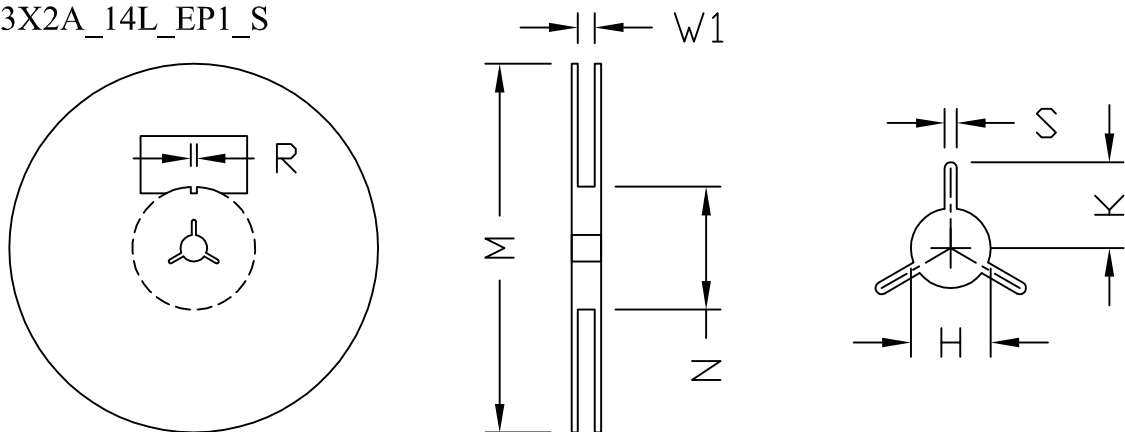

PIC DFN 3X2A_14L_EP1_S Carrier Tape

UNIT: MM

PACKAGE	A0	B0	K0	D0	D1	E	E1	E2	P0	P1	P2	T
PIC DFN3X2	2.20 ±0.10	3.20 ±0.10	1.03 ±0.10	1.50 +0.1 -0	1.00 +0.25 -0	8.00 +0.30 -0.1	1.75 ±0.10	3.50 ±0.05	4.00 ±0.10	4.00 ±0.10	2.00 ±0.05	0.23 ±0.02

PIC DFN 3X2A_14L_EP1_S REEL

UNIT: MM

TAPE SIZE	REEL SIZE	M	N	W1	H	S	K	R
8	∅180	∅180.0 ±0.50	60.0 ±0.50	8.4 +1.5 -0.0	13.0 ±0.20	1.5 MIN.	13.5 MIN.	3.0 ±0.50

PIC DFN 3X2A_14L_EP1_S TAPE

Leader / Trailer & Orientation

 Unit Per Reel:
 3000pcs
