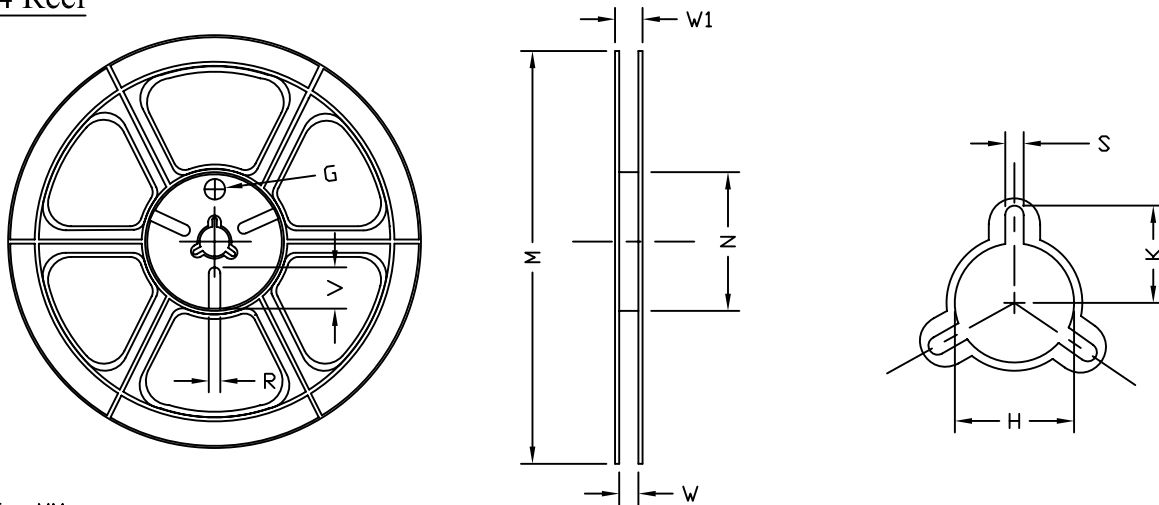

DFN4x4 Carrier Tape

UNIT: MM

PACKAGE	A0	B0	K0	D0	D1	E	E1	E2	P0	P1	P2	T
DFN4x4 (12 mm)	4.35 ± 0.10	4.35 ± 0.10	1.10 ± 0.10	1.50 MIN.	1.50 $+0.1$ -0.0	12.0 ± 0.3	1.75 ± 0.10	5.50 ± 0.05	8.00 ± 0.10	4.00 ± 0.10	2.00 ± 0.05	0.30 ± 0.05

DFN4x4 Reel

UNIT: MM

TAPE SIZE	REEL SIZE	M	N	W	W1	H	K	S	G	R	V
12 mm	$\phi 330$	$\phi 330.0$ ± 2.0	$\phi 79.0$ ± 1.0	12.4 $+2.0$ -0.0	17.0 $+2.6$ -1.2	$\phi 13.0$ ± 0.5	10.5 ± 0.2	2.0 ± 0.5	---	---	---

DFN4x4 Tape