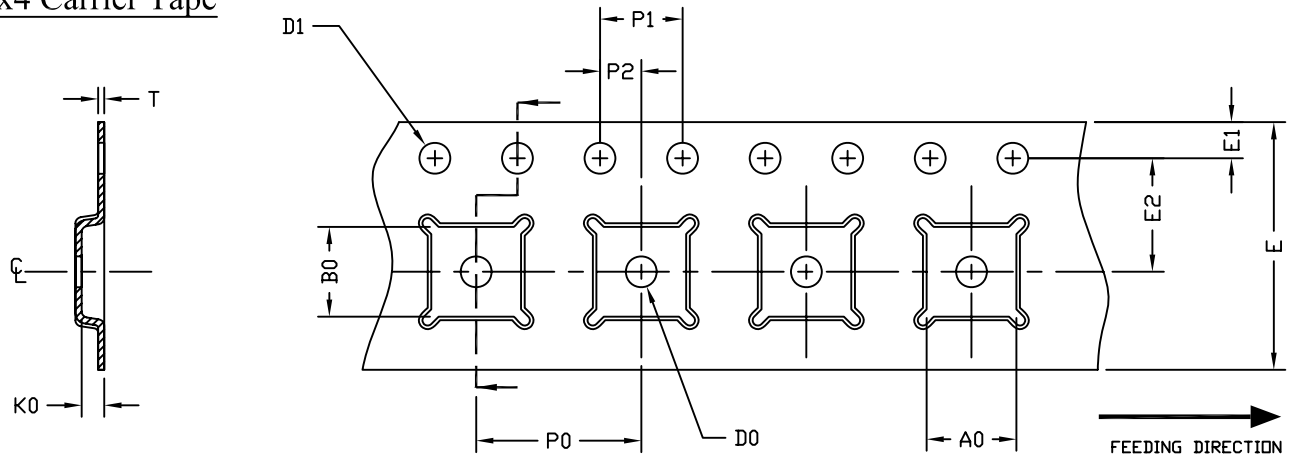

DFN4x4 Carrier Tape

UNIT: MM

PACKAGE	A0	B0	K0	D0	D1	E	E1	E2	P0	P1	P2	T
DFN4x4 (12 mm)	4.35 ± 0.10	4.35 ± 0.10	1.10 ± 0.10	1.50 MIN.	1.50 $+0.1$ -0.0	12.0 ± 0.3	1.75 ± 0.10	5.50 ± 0.05	8.00 ± 0.10	4.00 ± 0.10	2.00 ± 0.05	0.30 ± 0.05

DFN4x4 Reel

UNIT: MM

TAPE SIZE	REEL SIZE	M	N	W	W1	H	K	S	G	R	V
12 mm	$\phi 330$	$\phi 330.0$ ± 2.0	$\phi 79.0$ ± 1.0	12.4 $+2.0$ -0.0	17.0 $+2.6$ -1.2	$\phi 13.0$ ± 0.5	10.5 ± 0.2	2.0 ± 0.5	---	---	---

DFN4x4 Tape