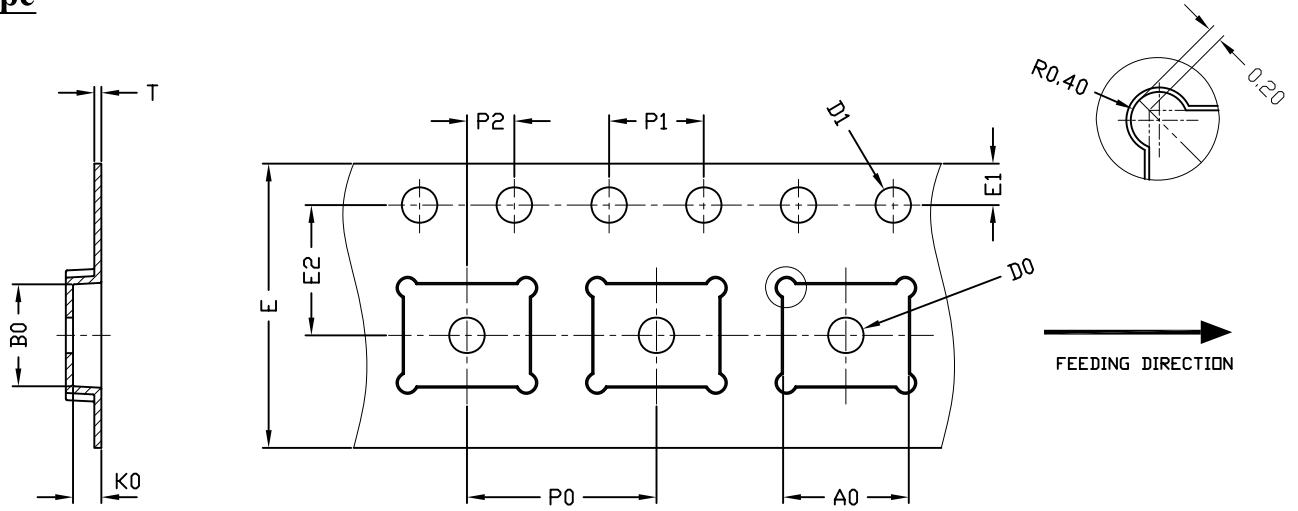

**DFN5X4 Tape**

UNIT: MM

PACKAGE	A0	B0	K0	D0	D1	E	E1	E2	P0	P1	P2	T
DFN 5x4 (12 mm)	5.30 ±0.10	4.30 ±0.10	1.20 ±0.10	1.50 MIN. TYP.	1.50 <sup>+0.10</sup> <sub>-0</sub>	12.00 ±0.30	1.75 ±0.10	5.50 ±0.10	8.00 ±0.10	4.00 ±0.20	2.00 ±0.10	0.30 ±0.05

**DFN5X4 Tape**

Leader / Trailer  
& Orientation