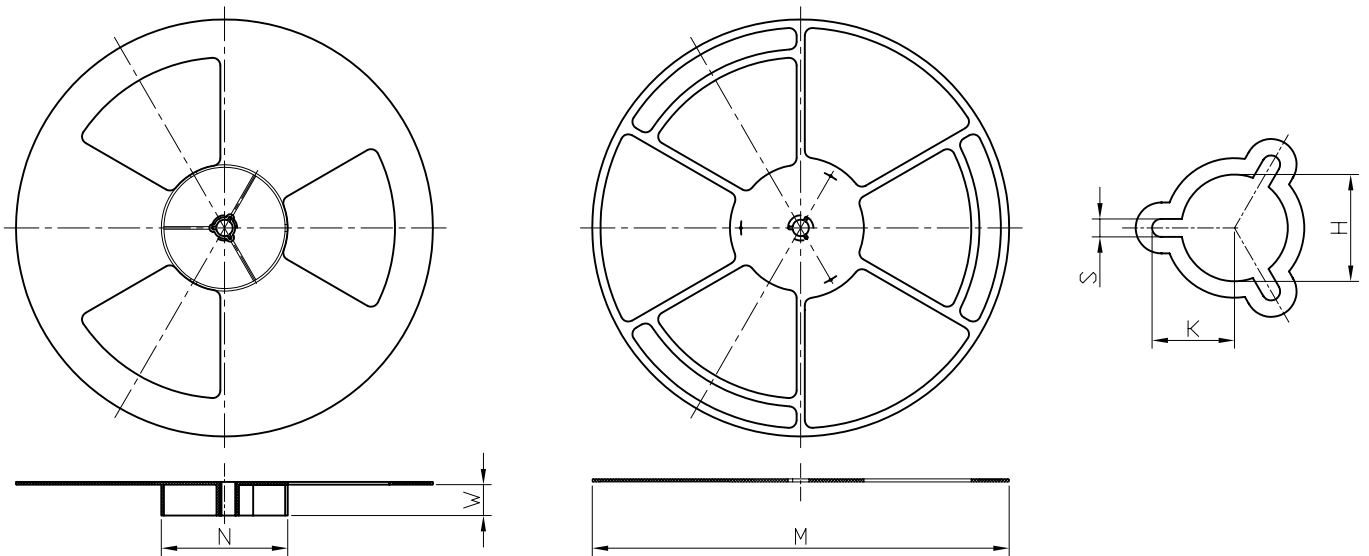

DFN8x8 Carrier Tape

SECTION A - A

UNIT: MM

PACKAGE	A0	B0	K0	D0	D1	E	E1	E2	P0	P1	P2	T
DFN8x8 (16 mm)	8.30 ±0.10	8.30 ±0.10	1.10 ±0.10	1.50 MIN.	1.50 +0.10 0.00	16.00 ±0.30	1.75 ±0.10	7.50 ±0.10	12.00 ±0.10	4.00 ±0.10	2.00 ±0.10	0.30 ±0.10

DFN8x8 Reel

UNIT: MM

TAPE SIZE	REEL SIZE	M	N	W	H	K	S
16 mm	ø330	ø330.00 MAX.	ø100.00 MIN.	16.4 +2.0 -0.0	ø13.0 +0.5 -0.2	10.1 MIN.	1.5 MIN.

DFN8x8 Tape

**Leader / Trailer
& Orientation**