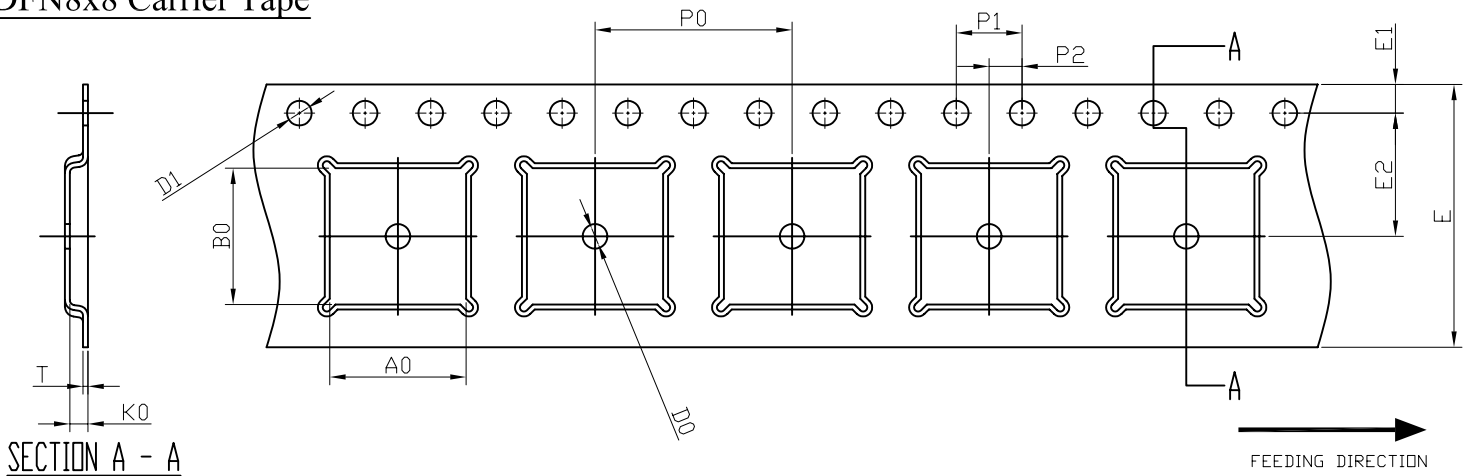

DFN8x8 Carrier Tape

SECTION A - A

UNIT: MM

PACKAGE	A0	B0	K0	D0	D1	E	E1	E2	P0	P1	P2	T
DFN8x8 (16 mm)	8.30 ±0.10	8.30 ±0.10	1.10 ±0.10	1.50 MIN.	1.50 +0.10 0.00	16.00 ±0.30	1.75 ±0.10	7.50 ±0.10	12.00 ±0.10	4.00 ±0.10	2.00 ±0.10	0.30 ±0.10

DFN8x8 Reel

UNIT: MM

TAPE SIZE	REEL SIZE	M	N	W	H	K	S
16 mm	ø330	ø330.00 MAX.	ø100.00 MIN.	16.4 +2.0 -0.0	ø13.0 +0.5 -0.2	10.1 MIN.	1.5 MIN.

DFN8x8 Tape

**Leader / Trailer
& Orientation**