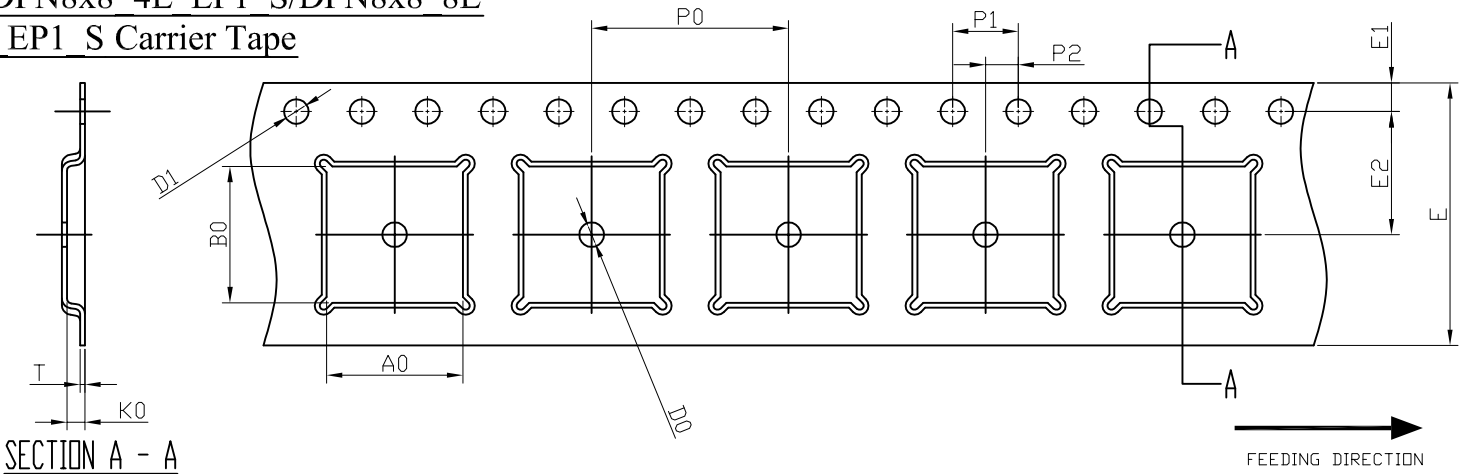

DFN8x8 4L EP1 S/DFN8x8 8L EP1 S Carrier Tape

UNIT: MM

PACKAGE	A0	B0	K0	D0	D1	E	E1	E2	P0	P1	P2	T
DFN8x8 (16 mm)	8.30 ±0.10	8.30 ±0.10	1.10 ±0.10	1.50 MIN.	1.50 +0.10 0.00	16.00 ±0.30	1.75 ±0.10	7.50 ±0.10	12.00 ±0.10	4.00 ±0.10	2.00 ±0.10	0.30 ±0.10

DFN8x8 4L EP1 S/DFN8x8 8L EP1 S Reel

UNIT: MM

TAPE SIZE	REEL SIZE	M	N	W	H	K	S
16 mm	φ330	φ330.00 MAX.	φ100.00 MIN.	16.4 +2.0 -0.0	φ13.0 +0.5 -0.2	10.1 MIN.	1.5 MIN.

DFN8x8 4L EP1 S/DFN8x8 8L EP1 S Tape

**Leader / Trailer
& Orientation**