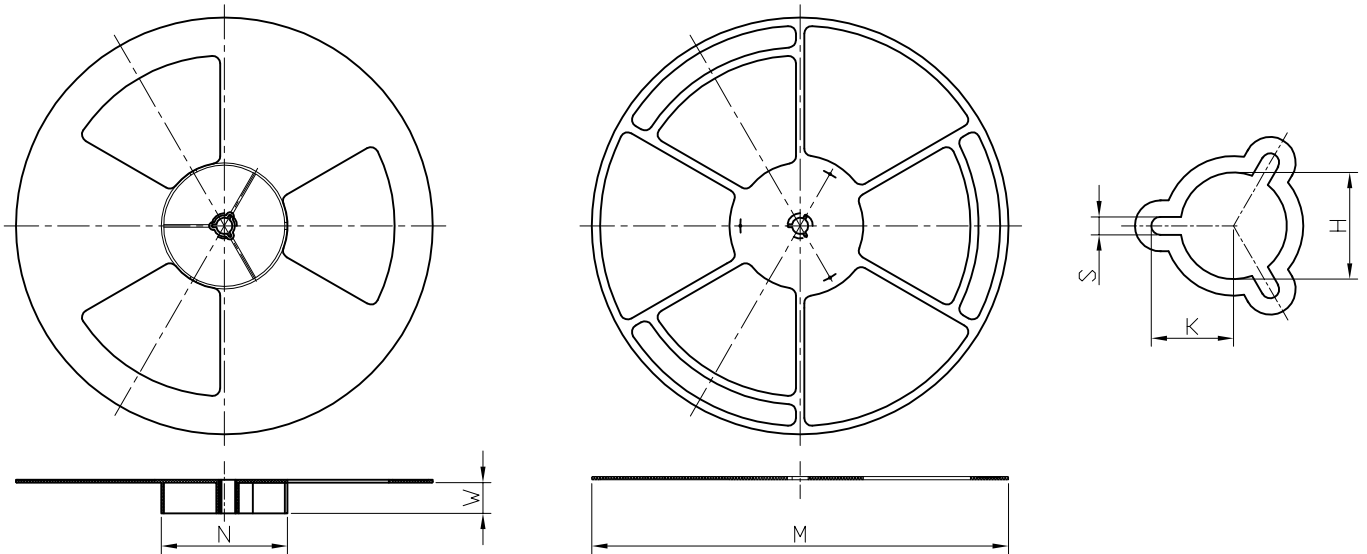

DFN8x8 4L EP1 S/DFN8x8 8L EP1 S Carrier Tape

UNIT: MM

PACKAGE	A0	B0	K0	D0	D1	E	E1	E2	P0	P1	P2	T
DFN8x8 (16 mm)	8.30 ±0.10	8.30 ±0.10	1.10 ±0.10	1.50 MIN.	1.50 +0.10 0.00	16.00 ±0.30	1.75 ±0.10	7.50 ±0.10	12.00 ±0.10	4.00 ±0.10	2.00 ±0.10	0.30 ±0.10

DFN8x8 4L EP1 S/DFN8x8 8L EP1 S Reel

UNIT: MM

TAPE SIZE	REEL SIZE	M	N	W	H	K	S
16 mm	φ330	φ330.00 MAX.	φ100.00 MIN.	16.4 +2.0 -0.0	φ13.0 +0.5 -0.2	10.1 MIN.	1.5 MIN.

DFN8x8 4L EP1 S/DFN8x8 8L EP1 S Tape

**Leader / Trailer
& Orientation**

Unit Per Reel:
3500pcs