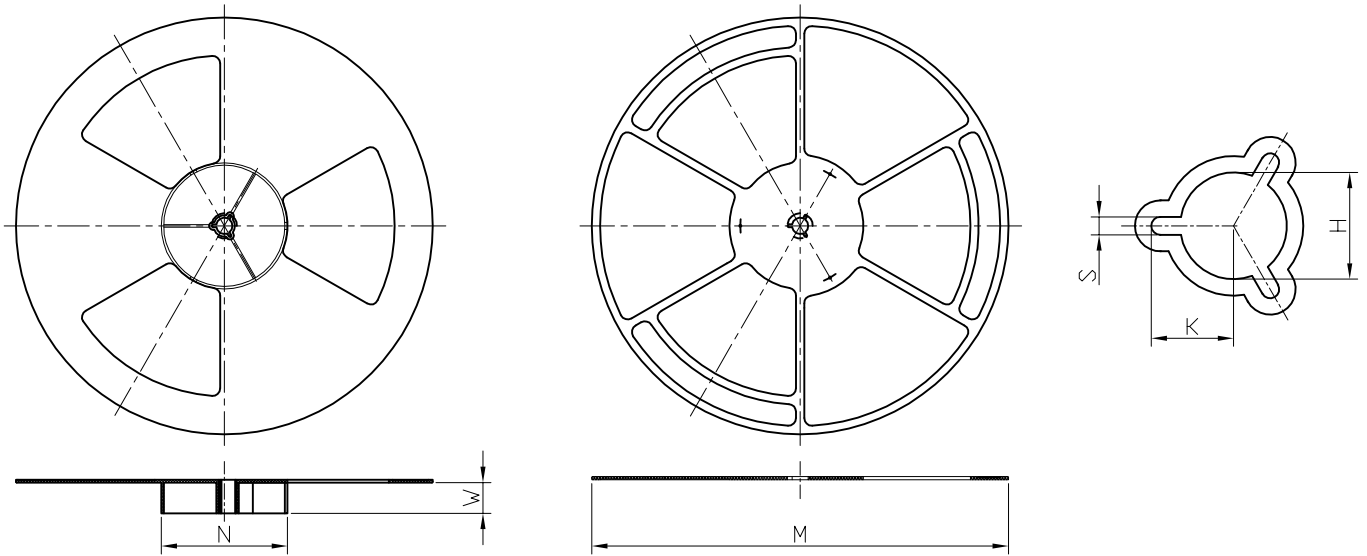

DFN8x8 4L EP1 S/DFN8x8 8L EP1 S Carrier Tape

UNIT: MM

PACKAGE	A0	B0	K0	D0	D1	E	E1	E2	P0	P1	P2	T
DFN8x8 (16 mm)	8.30 ±0.10	8.30 ±0.10	1.10 ±0.10	1.50 MIN.	1.50 +0.10 0.00	16.00 ±0.30	1.75 ±0.10	7.50 ±0.10	12.00 ±0.10	4.00 ±0.10	2.00 ±0.10	0.30 ±0.10

DFN8x8 4L EP1 S/DFN8x8 8L EP1 S Reel

UNIT: MM

TAPE SIZE	REEL SIZE	M	N	W	H	K	S
16 mm	φ330	φ330.00 MAX.	φ100.00 MIN.	16.4 +2.0 -0.0	φ13.0 +0.5 -0.2	10.1 MIN.	1.5 MIN.

DFN8x8 4L EP1 S/DFN8x8 8L EP1 S Tape

Leader / Trailer
& Orientation