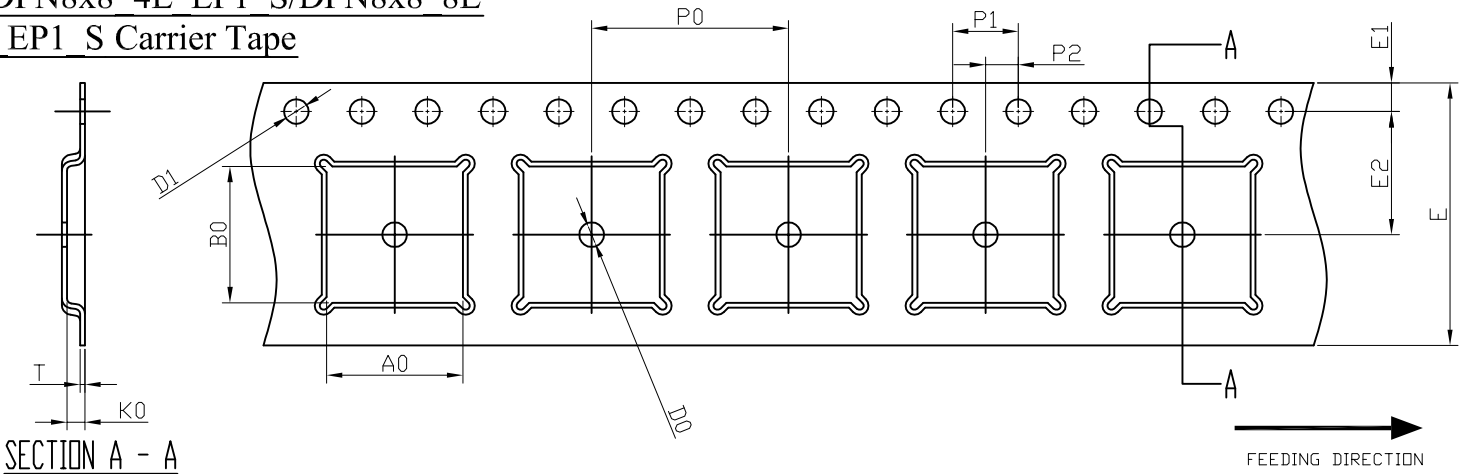

DFN8x8 4L EP1 S/DFN8x8 8L EP1 S Carrier Tape

UNIT: MM

PACKAGE	A0	B0	K0	D0	D1	E	E1	E2	P0	P1	P2	T
DFN8x8 (16 mm)	8.30 ±0.10	8.30 ±0.10	1.10 ±0.10	1.50 MIN.	1.50 +0.10 0.00	16.00 ±0.30	1.75 ±0.10	7.50 ±0.10	12.00 ±0.10	4.00 ±0.10	2.00 ±0.10	0.30 ±0.10

DFN8x8 4L EP1 S/DFN8x8 8L EP1 S Reel

UNIT: MM

TAPE SIZE	REEL SIZE	M	N	W	H	K	S
16 mm	φ330	φ330.00 MAX.	φ100.00 MIN.	16.4 +2.0 -0.0	φ13.0 +0.5 -0.2	10.1 MIN.	1.5 MIN.

DFN8x8 4L EP1 S/DFN8x8 8L EP1 S Tape

Leader / Trailer
& Orientation