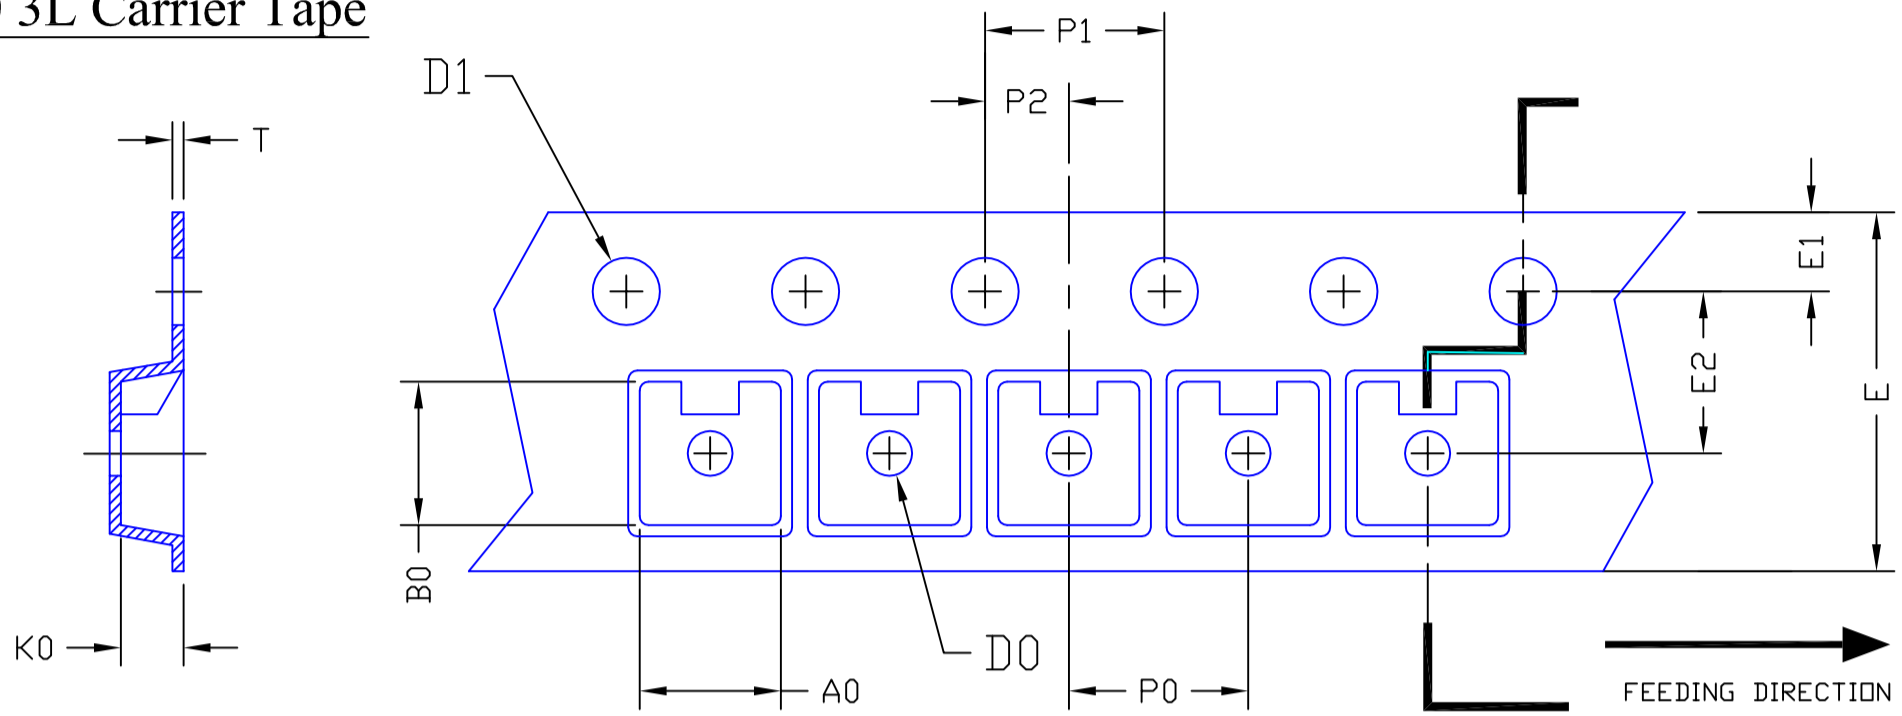

SC-70 3L Carrier Tape

UNIT: MM

PACKAGE	A0	B0	K0	D0	D1	E	E1	E2	P0	P1	P2	T
SC70-3L (8 mm)	2.40 ±0.10	2.60 ±0.10	1.20 ±0.10	1.00 MIN	1.50 +0.10	8.00 +0.30 -0.10	1.75 ±0.10	3.50 ±0.05	4.00 ±0.10	4.00 ±0.10	2.00 ±0.05	0.20 ±0.02

SC-70 3L Reel

UNIT: MM

TAPE SIZE	REEL SIZE	M	N	W	W1	H	K	S	G	R	V
8 mm	ø178	ø178.00 ±1.00	ø54 ±0.50	9.50 ±0.50	11.30 ±1.00	ø13.00 +0.50 -0.20	10.60	2.00 ±0.50	ø9.00	5.00	18.00

SC-70 3L Tape

Leader / Trailer
& Orientation

Unit Per Reel:
3000pcs