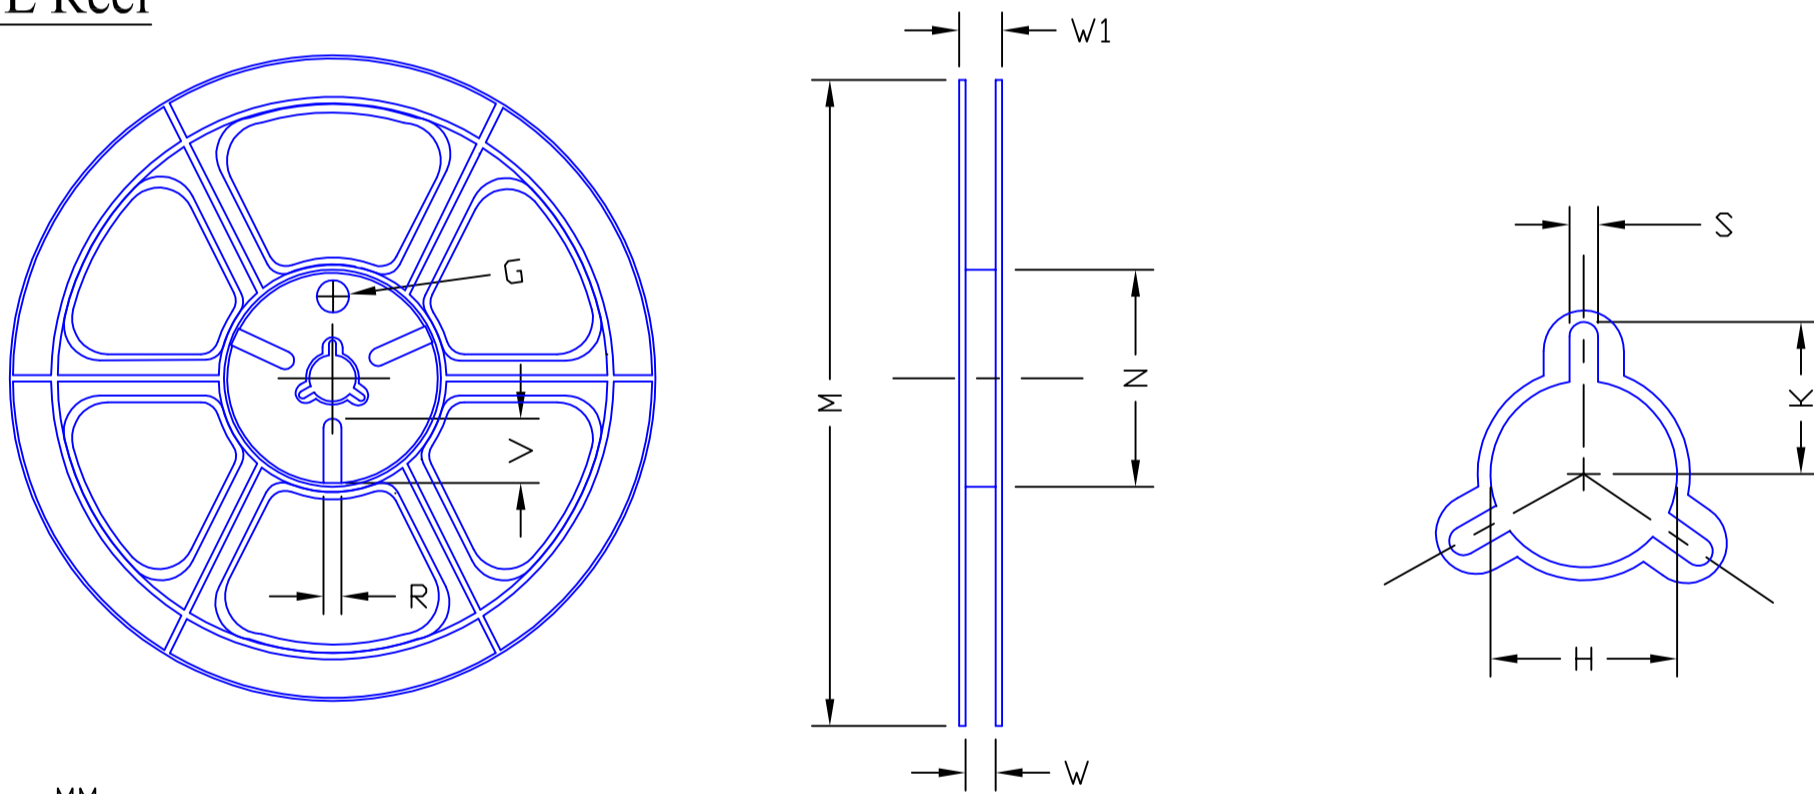

SC-70 3L Carrier Tape

UNIT: MM

PACKAGE	A0	B0	K0	D0	D1	E	E1	E2	P0	P1	P2	T
SC70-3L (8 mm)	2.40 ±0.10	2.60 ±0.10	1.20 ±0.10	1.00 MIN	1.50 +0.10	8.00 +0.30 -0.10	1.75 ±0.10	3.50 ±0.05	4.00 ±0.10	4.00 ±0.10	2.00 ±0.05	0.20 ±0.02

SC-70 3L Reel

UNIT: MM

TAPE SIZE	REEL SIZE	M	N	W	W1	H	K	S	G	R	V
8 mm	ø178	ø178.00 ±1.00	ø54 ±0.50	9.50 ±0.50	11.30 ±1.00	ø13.00 +0.50 -0.20	10.60	2.00 ±0.50	ø9.00	5.00	18.00

SC-70 3L Tape

Leader / Trailer
& Orientation