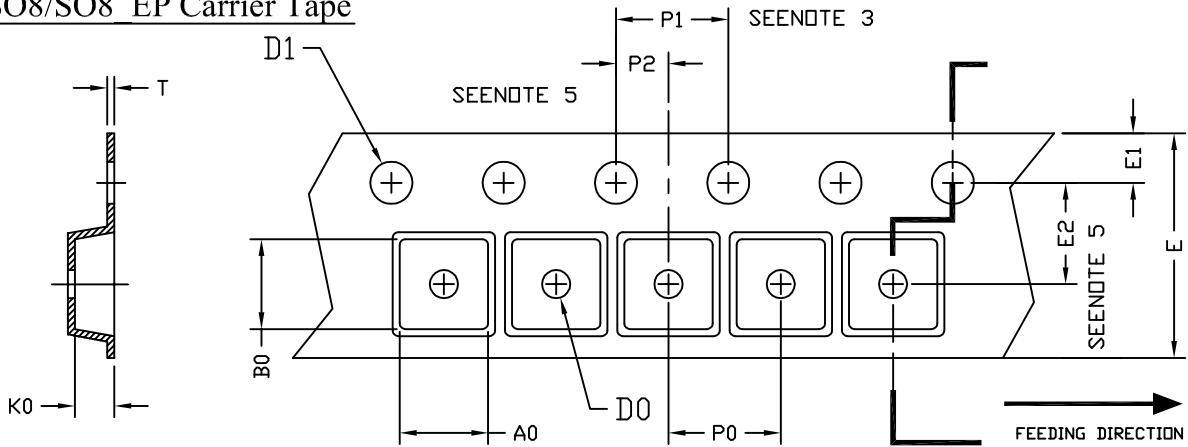

## SO7/SO8/SO8 EP Carrier Tape

UNIT: MM

PACKAGE	A0	B0	K0	D0	D1	E	E1	E2	P0	P1	P2	T
SO7/SO-8 (12 mm)	6.40 $\pm 0.10$	5.20 $\pm 0.10$	2.10 $\pm 0.10$	1.60 $\pm 0.10$	1.50 $+0.10$	12.00 $\pm 0.30$	1.75 $\pm 0.10$	5.50 $\pm 0.05$	8.00 $\pm 0.10$	4.00 $\pm 0.10$	2.00 $\pm 0.05$	0.25 $\pm 0.05$

## SO7/SO8/SO8 EP Reel

UNIT: MM

TAPE SIZE	REEL SIZE	M	N	W	W1	H	K	S	G	R	V
12 mm	$\phi 330$	$\phi 330.00$ $\pm 0.50$	$\phi 97.00$ $\pm 0.10$	13.00 $\pm 0.30$	17.40 $\pm 1.00$	$\phi 13.00$ $+0.50$ $-0.20$	10.60	2.00 $\pm 0.50$	---	---	---

## SO7/SO8/SO8 EP Tape

Leader / Trailer  
& Orientation

Unit Per Reel:  
3000pcs