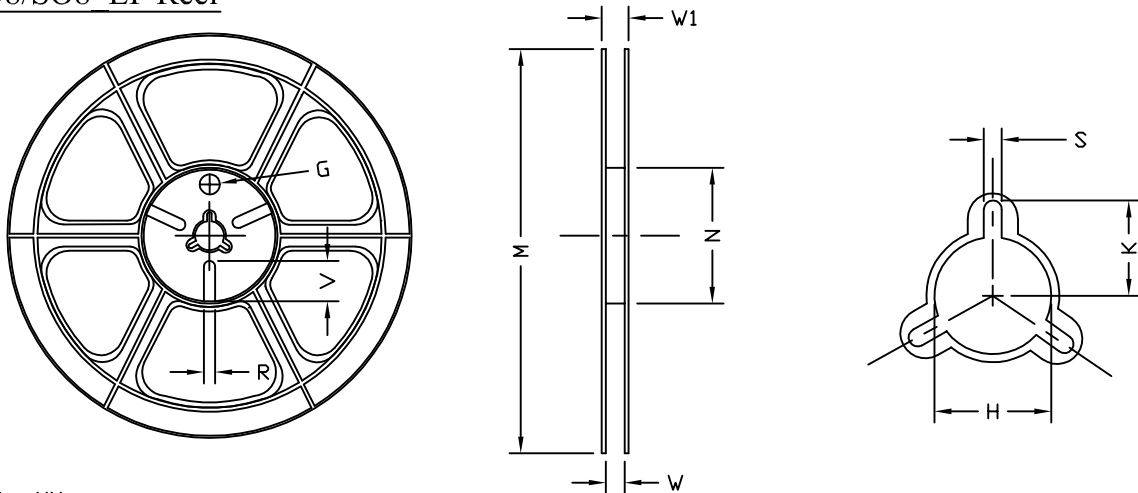

## SO7/SO8/SO8 EP Carrier Tape

UNIT: MM

PACKAGE	A0	B0	K0	D0	D1	E	E1	E2	P0	P1	P2	T
SO7/SO-8 (12 mm)	6.40 $\pm 0.10$	5.20 $\pm 0.10$	2.10 $\pm 0.10$	1.60 $\pm 0.10$	1.50 $+0.10$	12.00 $\pm 0.30$	1.75 $\pm 0.10$	5.50 $\pm 0.05$	8.00 $\pm 0.10$	4.00 $\pm 0.10$	2.00 $\pm 0.05$	0.25 $\pm 0.05$

## SO7/SO8/SO8 EP Reel

UNIT: MM

TAPE SIZE	REEL SIZE	M	N	W	W1	H	K	S	G	R	V
12 mm	$\phi 330$	$\phi 330.00$ $\pm 0.50$	$\phi 97.00$ $\pm 0.10$	13.00 $\pm 0.30$	17.40 $\pm 1.00$	$\phi 13.00$ $+0.50$ $-0.20$	10.60	2.00 $\pm 0.50$	---	---	---

## SO7/SO8/SO8 EP Tape

Leader / Trailer  
& Orientation

Unit Per Reel:  
3000pcs