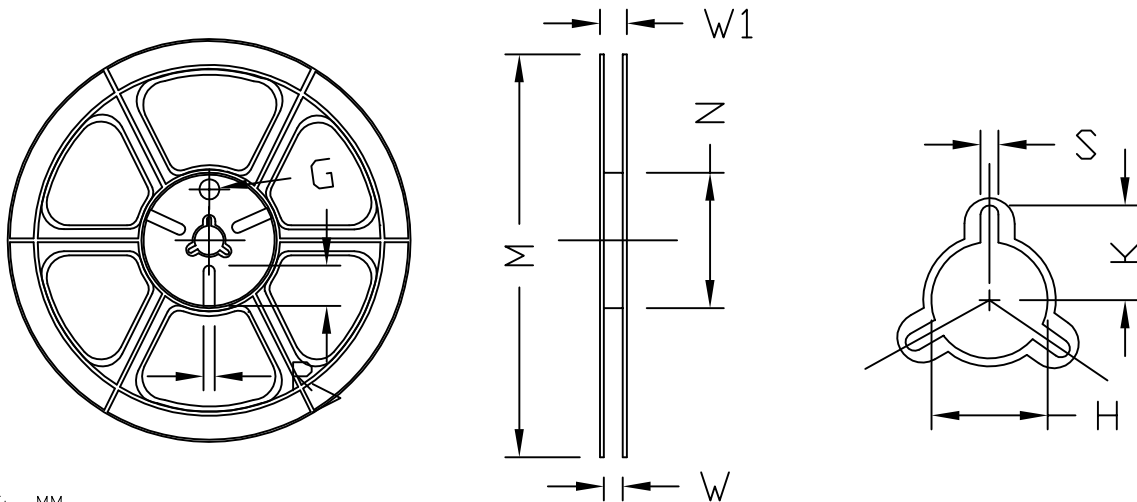

SOT23_5L/6L Carrier Tape

UNIT: MM

PACKAGE	A0	B0	K0	D0	D1	E	E1	E2	P0	P1	P2	T
SOT23_5L&6L	3.15 ±0.10	3.20 ±0.10	1.40 ±0.10	1.50 ±0.05	1.00 +0.10 -0.00	8.00 ±0.30	1.75 ±0.10	3.50 ±0.05	4.00 ±0.10	4.00 ±0.10	2.00 ±0.05	0.23 ±0.03

SOT23_5L/6L REEL

UNIT: MM

TAPE SIZE	REEL SIZE	M	N	W	W1	H	K	S	G	R	V
8 mm	∅178	∅178.00 ±1.00	∅54.00 ±0.50	9.00 ±0.30	11.40 ±1.00	∅13.00 +0.50 -0.20	10.60	2.00 ±0.50	∅9.00	5.00	18.00

SOT23_5L/6L TAPE

Leader / Trailer
& Orientation

Unit Per Reel:
3000pcs