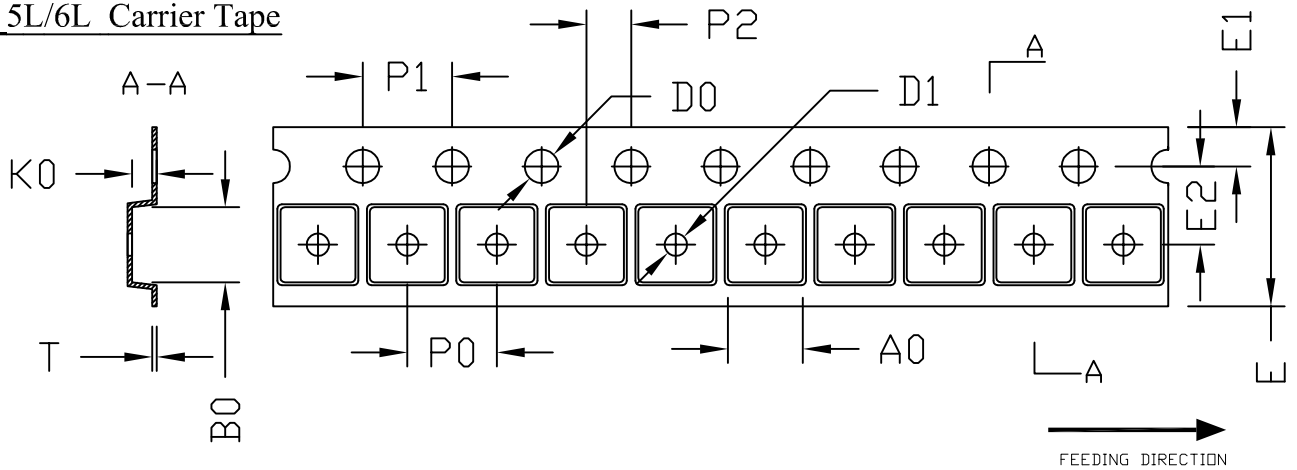

SOT23_5L/6L Carrier Tape

UNIT: MM

PACKAGE	A0	B0	K0	D0	D1	E	E1	E2	P0	P1	P2	T
SOT23_5L&6L	3.15 ±0.10	3.20 ±0.10	1.40 ±0.10	1.50 ±0.05	1.00 +0.10 -0.00	8.00 ±0.30	1.75 ±0.10	3.50 ±0.05	4.00 ±0.10	4.00 ±0.10	2.00 ±0.05	0.23 ±0.03

SOT23_5L/6L REEL

UNIT: MM

TAPE SIZE	REEL SIZE	M	N	W	W1	H	K	S	G	R	V
8 mm	∅178	∅178.00 ±1.00	∅54.00 ±0.50	9.00 ±0.30	11.40 ±1.00	∅13.00 +0.50 -0.20	10.60	2.00 ±0.50	∅9.00	5.00	18.00

SOT23_5L/6L TAPE

Leader / Trailer
& Orientation

Unit Per Reel:
3000pcs