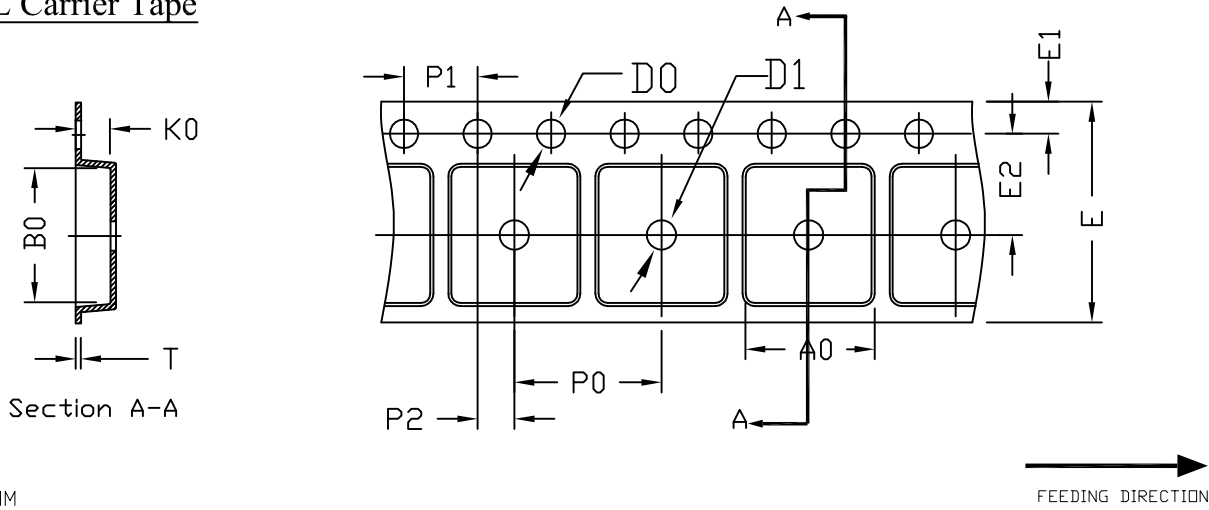

SOT223 4L Carrier Tape

PACKAGE	A0	B0	K0	D0	D1	E	E1	E2	P0	P1	P2	T
SOT223_4L	7.05 +0.10 -0.05	7.4 ±0.10	1.90 ±0.10	1.55 ±0.05	1.60 ±0.10	12.00 +0.15 -0.1	1.75 ±0.10	5.50 ±0.05	8.00 ±0.10	4.00 ±0.10	2.00 ±0.1	0.30 ±0.03

SOT223 4L REEL

TAPE SIZE	REEL SIZE	M	N	W	W1	H	K	S	G	R	V
12 mm	φ330	φ330.00 ±0.50	φ97.00 ±0.10	13.00 ±0.30	17.40 ±1.00	φ13.00 +0.50 -0.20	10.60	2.00 ±0.50	---	---	---

SOT223 4L TAPE

Leader / Trailer
& Orientation