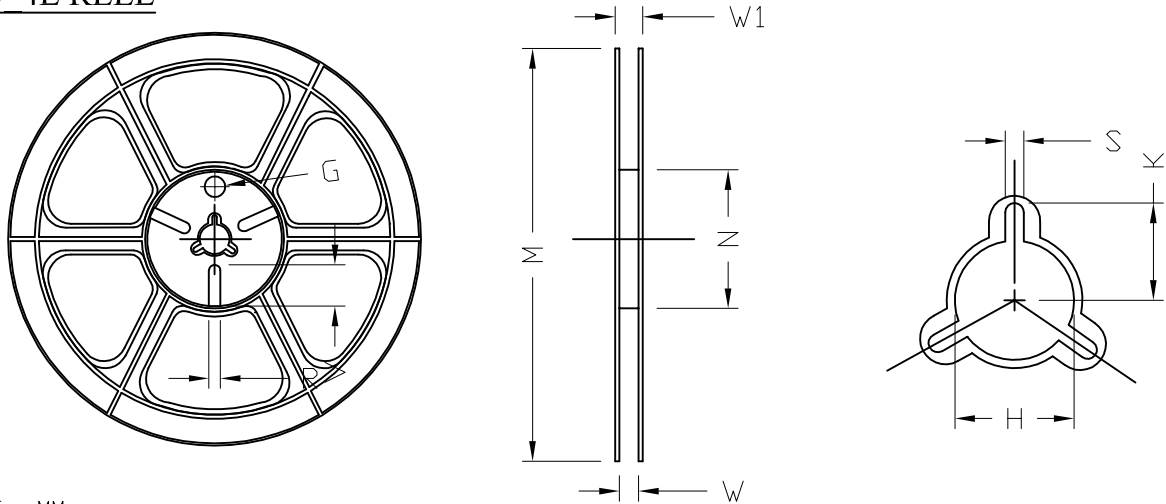

SOT223 4L Carrier Tape

PACKAGE	A0	B0	K0	D0	D1	E	E1	E2	P0	P1	P2	T
SOT223_4L	7.05 +0.10 -0.05	7.4 ±0.10	1.90 ±0.10	1.55 ±0.05	1.60 ±0.10	12.00 +0.15 -0.1	1.75 ±0.10	5.50 ±0.05	8.00 ±0.10	4.00 ±0.10	2.00 ±0.1	0.30 ±0.03

SOT223 4L REEL

TAPE SIZE	REEL SIZE	M	N	W	W1	H	K	S	G	R	V
12 mm	φ330	φ330.00 ±0.50	φ97.00 ±0.10	13.00 ±0.30	17.40 ±1.00	φ13.00 +0.50 -0.20	10.60	2.00 ±0.50	---	---	---

SOT223 4L TAPE

Leader / Trailer
& Orientation