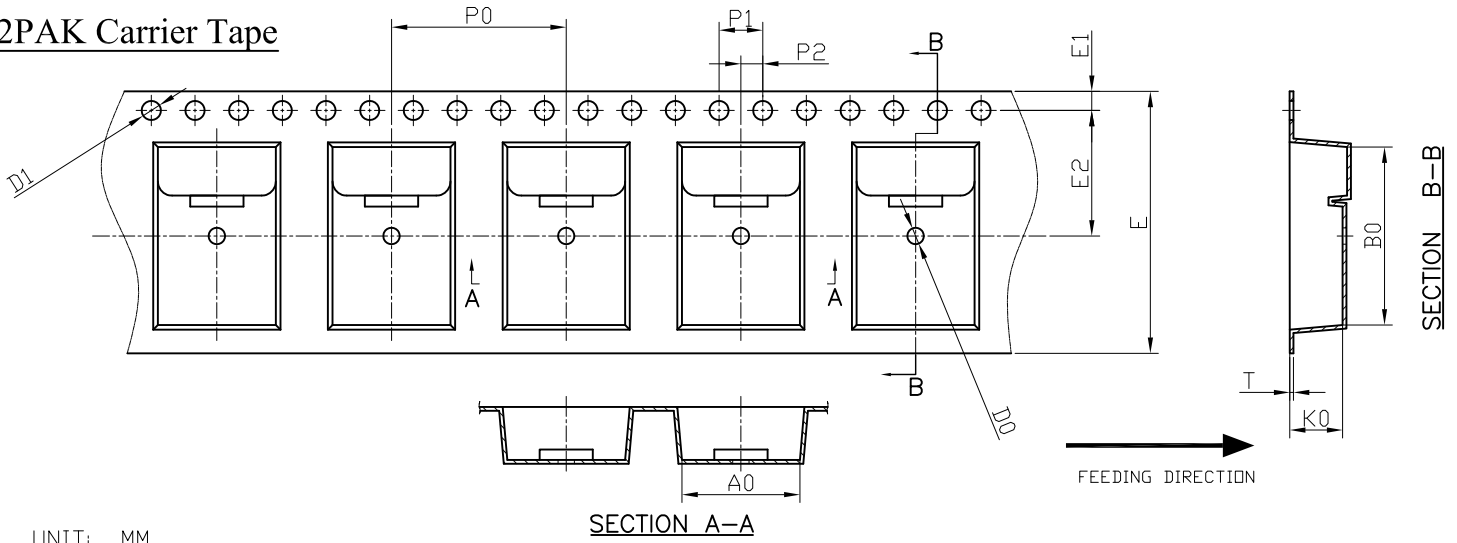

D2PAK Carrier Tape

UNIT: MM

PACKAGE	A0	B0	K0	D0	D1	E	E1	E2	P0	P1	P2	T
D2PAK (24 mm)	10.80 ±0.10	16.30 ±0.10	4.70 ±0.10	1.50 ±0.10	1.50 +0.1 -0	24.00 ±0.30	1.75 ±0.10	11.50 ±0.10	16.00 ±0.10	4.00 ±0.10	2.00 ±0.10	0.35 ±0.10

D2PAK Reel

UNIT: MM

TAPE SIZE	REEL SIZE	M	N	W	H	K	S
24 mm	ø330	ø330.00 +0.25 -4.00	ø100.00 ±0.2	24.4 +2.0 -0.0	ø13.00 +0.50 -0.20	10.5 ±0.25	2.2 ±0.25

D2PAK Tape

Leader / Trailer
& Orientation

Unit Per Reel:
800pcs