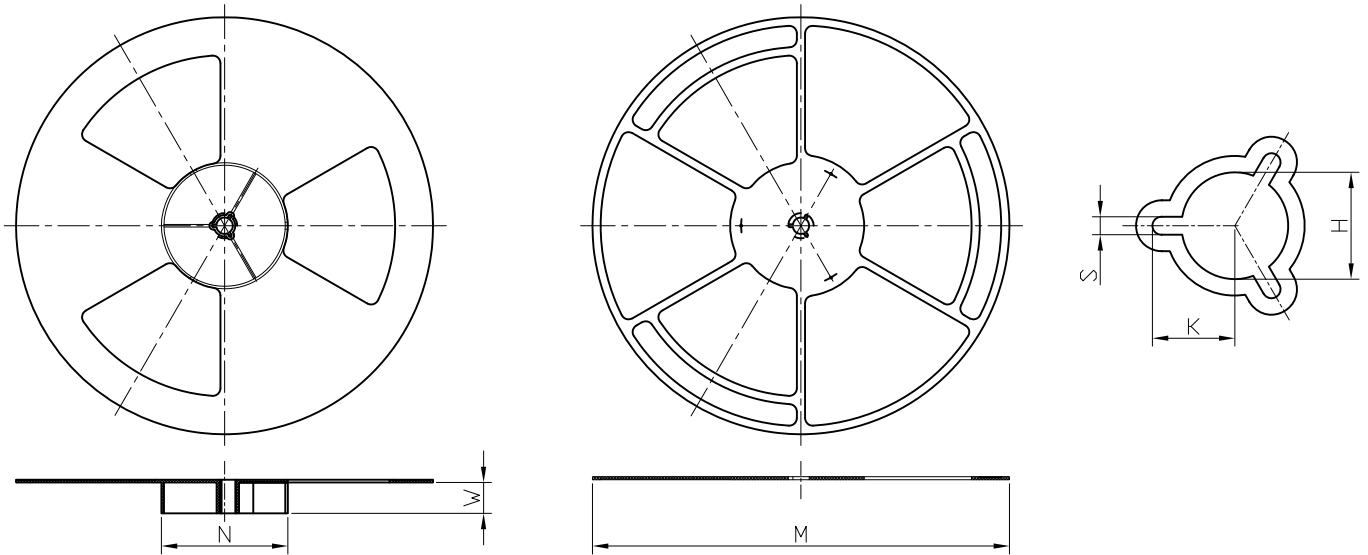

D2PAK Carrier Tape

UNIT: MM

PACKAGE	A0	B0	K0	D0	D1	E	E1	E2	P0	P1	P2	T
D2PAK (24 mm)	10.80 ±0.10	16.30 ±0.10	4.70 ±0.10	1.50 ±0.10	1.50 +0.1 -0	24.00 ±0.30	1.75 ±0.10	11.50 ±0.10	16.00 ±0.10	4.00 ±0.10	2.00 ±0.10	0.35 ±0.10

D2PAK Reel

UNIT: MM

TAPE SIZE	REEL SIZE	M	N	W	H	K	S
24 mm	ø330	ø330.00 +0.25 -4.00	ø100.00 ±0.2	24.4 +2.0 -0.0	ø13.00 +0.50 -0.20	10.5 ±0.25	2.2 ±0.25

D2PAK Tape

Leader / Trailer
& Orientation

Unit Per Reel:
800pcs