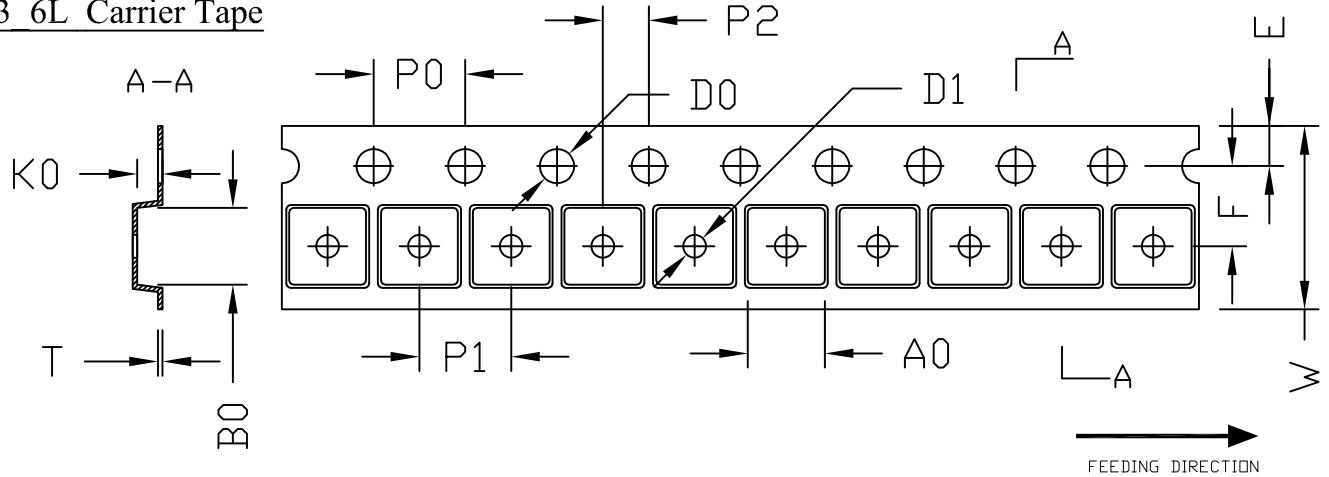

TSOT23 6L Carrier Tape

UNIT: MM

PACKAGE	A0	B0	K0	D0	D1	W	E	F	P0	P1	P2	T
TSOT23_6L	3.26 ±0.10	3.30 ±0.10	1.05 ±0.10	1.55 ±0.05	1.05 <sup>+0.25</sup> -0.00	8.00 ±0.10	1.75 ±0.10	3.50 ±0.05	4.00 ±0.10	4.00 ±0.10	2.00 ±0.05	0.20 ±0.02

TSOT23 6L REEL

UNIT: MM

TAPE SIZE	REEL SIZE	M	N	W	W1	H	S				
8 mm	φ179	φ179.00 ±1.00	φ54.40 <sup>+1.00</sup> -0.16	8.60 <sup>+1.00</sup> -0.00	1.40 ±0.30	φ13.00 <sup>+0.50</sup> -0.20	2.00 <sup>+0.50</sup> -0.00				

TSOT23 6L TAPE

Leader / Trailer  
& Orientation

Unit Per Reel:  
3000pcs