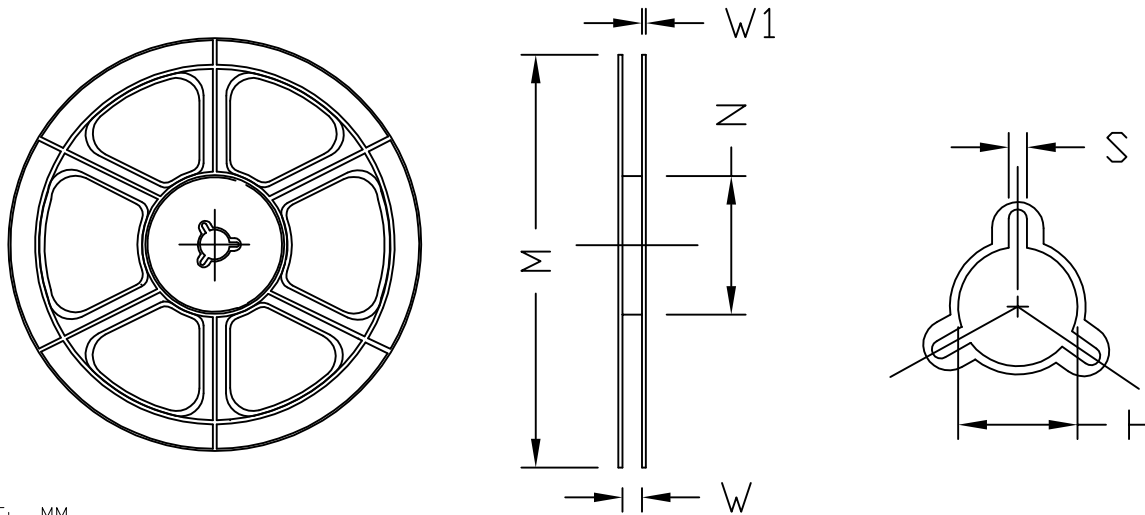

TSOT23 6L Carrier Tape

UNIT: MM

PACKAGE	A0	B0	K0	D0	D1	W	E	F	P0	P1	P2	T
TSOT23_6L	3.26 ±0.10	3.30 ±0.10	1.05 ±0.10	1.55 ±0.05	1.05 <sup>+0.25</sup> -0.00	8.00 ±0.10	1.75 ±0.10	3.50 ±0.05	4.00 ±0.10	4.00 ±0.10	2.00 ±0.05	0.20 ±0.02

TSOT23 6L REEL

UNIT: MM

TAPE SIZE	REEL SIZE	M	N	W	W1	H	S				
8 mm	φ179	φ179.00 ±1.00	φ54.40 <sup>+1.00</sup> -0.16	8.60 <sup>+1.00</sup> -0.00	1.40 ±0.30	φ13.00 <sup>+0.50</sup> -0.20	2.00 <sup>+0.50</sup> -0.00				

TSOT23 6L TAPE

Leader / Trailer  
& Orientation

Unit Per Reel:  
3000pcs