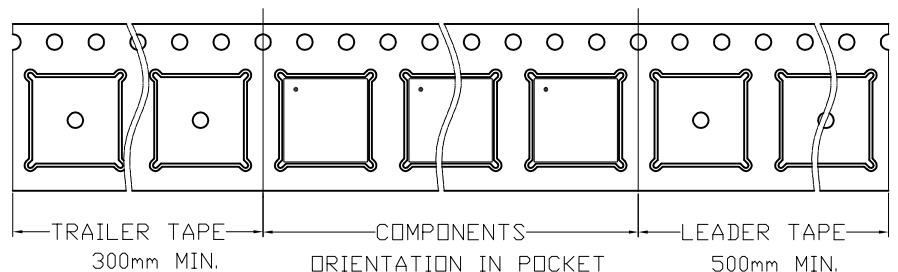

DFN8x8_4L_EP1_S/DFN8x8_8L_EP1_S/DFN8x8A_4L_EP1_S Tape and Reel Data

DFN8x8 4L EP1 S/DFN8x8 8L EP1 S/DFN8x8A 4L EP1 S Carrier Tape

UNIT: MM

PACKAGE	A0	B0	K0	D0	D1	E	E1	E2	P0	P1	P2	T
DFN8x8 (16 mm)	8.30 ±0.10	8.30 ±0.10	1.25 ±0.10	1.50 MIN.	1.50 +0.10 0.00	16.00 ±0.30	1.75 ±0.10	7.50 ±0.10	12.00 ±0.10	4.00 ±0.10	2.00 ±0.10	0.30 ±0.10

DFN8x8 4L EP1 S/DFN8x8 8L EP1 S/DFN8x8A 4L EP1 S Reel

TAPE SIZE	REEL SIZE	M	N	W	H	K	S
16 mm	ø330	ø330.00 MAX.	ø100.00 MIN.	16.4 +2.0 -0.0	ø13.0 +0.5 -0.2	10.1 MIN.	1.5 MIN.

DFN8x8 4L EP1 S/DFN8x8 8L EP1 S/DFN8x8A 4L EP1 S Tape

 Leader / Trailer
& Orientation

 Unit Per Reel:
3500pcs

All Dimensions Comply with EAI-481