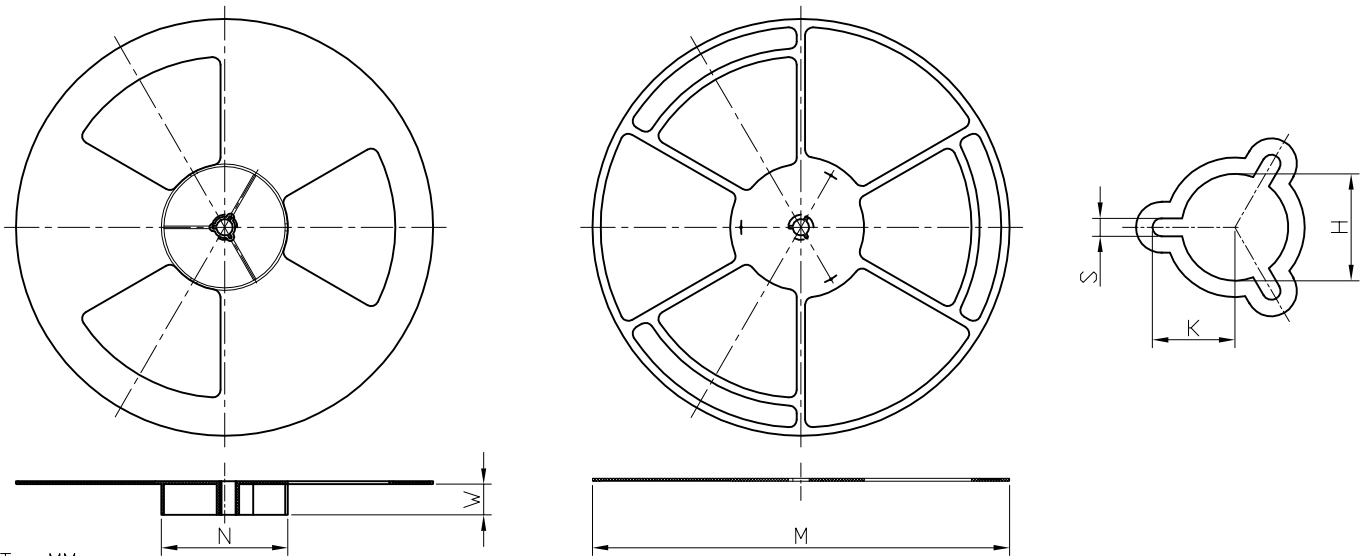

DFN8x8_4L_EP1_S/DFN8x8_8L_EP1_S/DFN8x8A_4L_EP1_S Tape and Reel Data

DFN8x8 4L EP1 S/DFN8x8 8L EP1 S/DFN8x8A 4L EP1 S Carrier Tape

UNIT: MM

PACKAGE	A0	B0	K0	D0	D1	E	E1	E2	P0	P1	P2	T
DFN8x8 (16 mm)	8.30 ±0.10	8.30 ±0.10	1.25 ±0.10	1.50 MIN.	1.50 +0.10 0.00	16.00 ±0.30	1.75 ±0.10	7.50 ±0.10	12.00 ±0.10	4.00 ±0.10	2.00 ±0.10	0.30 ±0.10

DFN8x8 4L EP1 S/DFN8x8 8L EP1 S/DFN8x8A 4L EP1 S Reel

TAPE SIZE	REEL SIZE	M	N	W	H	K	S
16 mm	ø330	ø330.00 MAX.	ø100.00 MIN.	16.4 +2.0 -0.0	ø13.0 +0.5 -0.2	10.1 MIN.	1.5 MIN.

DFN8x8 4L EP1 S/DFN8x8 8L EP1 S/DFN8x8A 4L EP1 S Tape

 Leader / Trailer
& Orientation

 Unit Per Reel:
3500pcs

All Dimensions Comply with EAI-481