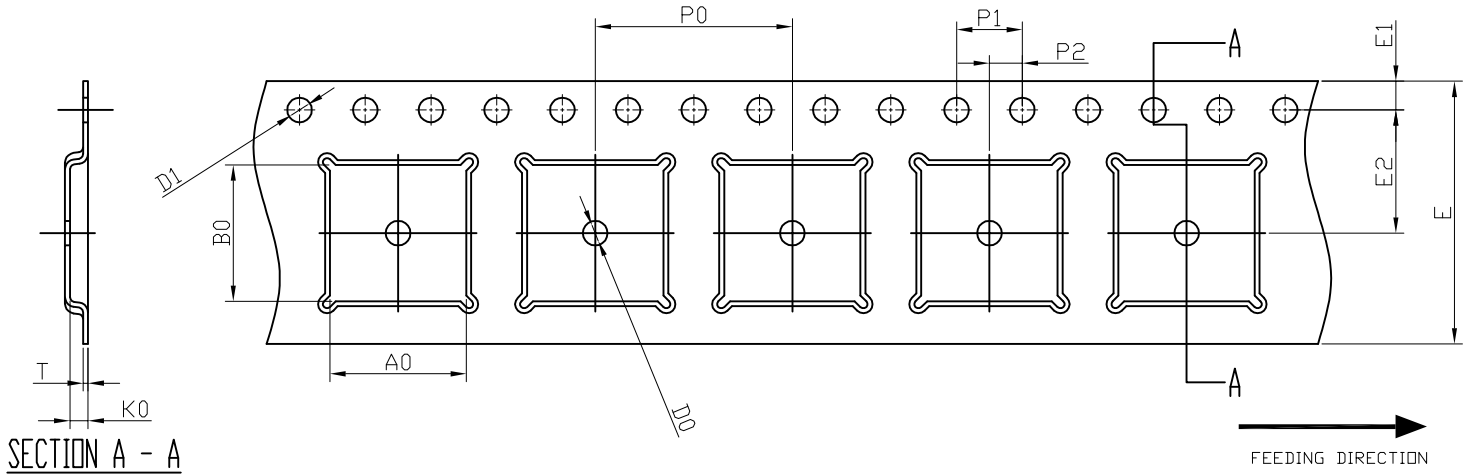

DFN8x8_4L_EP1_S/DFN8x8_8L_EP1_S/DFN8x8A_4L_EP1_S Tape and Reel Data

DFN8x8 4L EP1 S/DFN8x8 8L EP1 S/DFN8x8A 4L EP1 S Carrier Tape

UNIT: MM

PACKAGE	A0	B0	K0	D0	D1	E	E1	E2	P0	P1	P2	T
DFN8x8 (16 mm)	8.30 ±0.10	8.30 ±0.10	1.25 ±0.10	1.50 MIN.	1.50 +0.10 0.00	16.00 ±0.30	1.75 ±0.10	7.50 ±0.10	12.00 ±0.10	4.00 ±0.10	2.00 ±0.10	0.30 ±0.10

DFN8x8 4L EP1 S/DFN8x8 8L EP1 S/DFN8x8A 4L EP1 S Reel

TAPE SIZE	REEL SIZE	M	N	W	H	K	S
16 mm	ø330	ø330.00 MAX.	ø100.00 MIN.	16.4 +2.0 -0.0	ø13.0 +0.5 -0.2	10.1 MIN.	1.5 MIN.

DFN8x8 4L EP1 S/DFN8x8 8L EP1 S/DFN8x8A 4L EP1 S Tape

 Leader / Trailer
& Orientation

 Unit Per Reel:
3500pcs

All Dimensions Comply with EAI-481