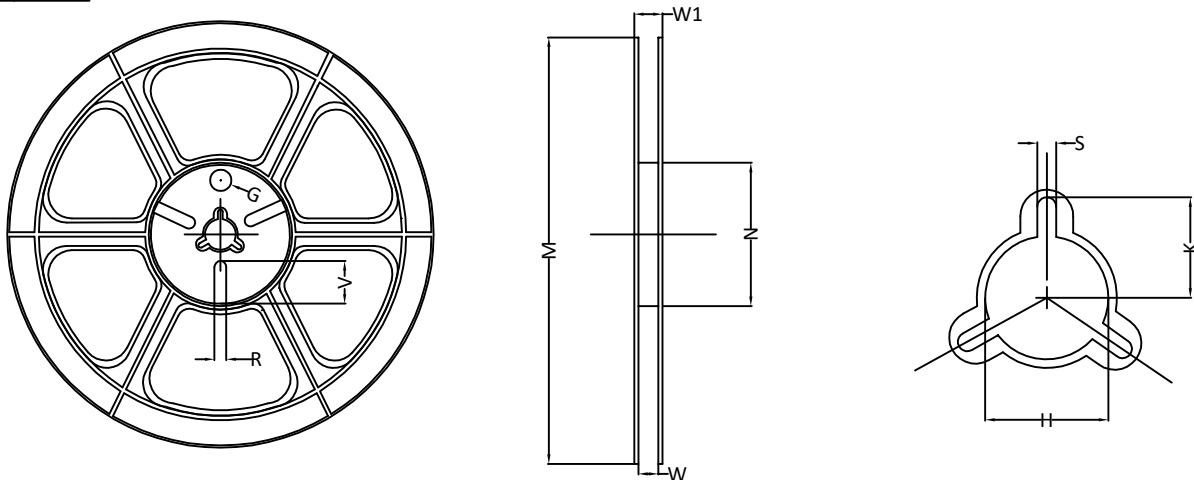

SOT23A Carrier Tape

UNIT: MM

PACKAGE	A0	B0	K0	D0	D1	E	E1	E2	P0	P1	P2	T
SOT23A (8 mm)	3.20 ±0.10	2.90 ±0.10	1.30 ±0.10	1.00 +0.25	1.50 +0.10	8.00 +0.30 -0.10	1.75 ±0.10	3.50 ±0.05	4.00 ±0.10	4.00 ±0.10	2.00 ±0.05	0.229 ±0.02

SOT23A Reel

UNIT: MM

TAPE SIZE	REEL SIZE	M	N	W	W1	H	K	S	G	R	V
8 mm	Ø178	Ø178.00 ±1.00	Ø54 ±0.50	9.50 ±0.50	11.30 ±1.00	Ø13.00 +0.50 -0.20	10.60	2.00 ±0.50	Ø9.00	5.00	18.00

SOT23A Tape

Leader / Trailer
& Orientation

Unit Per Reel:
3000pcs