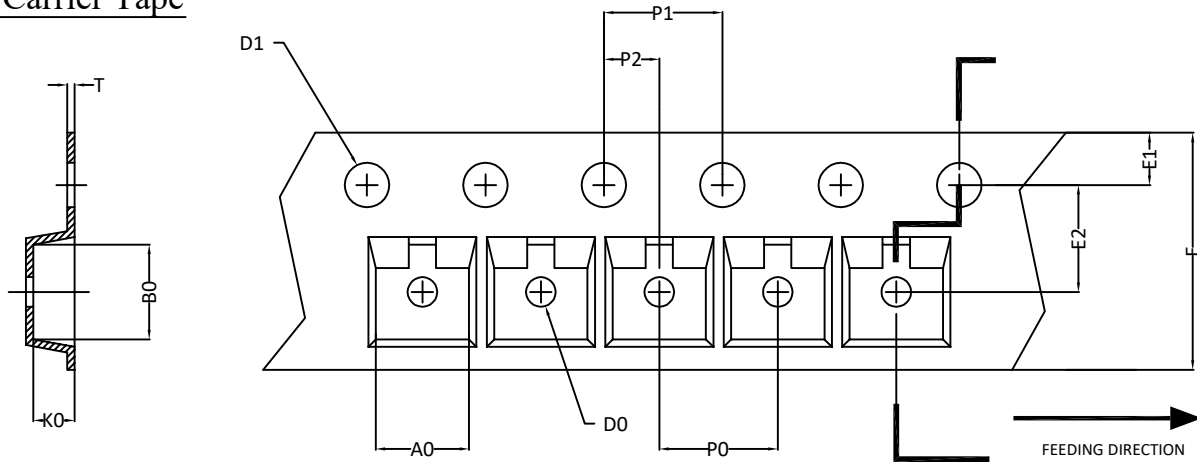

SOT23A Carrier Tape

UNIT: MM

PACKAGE	A0	B0	K0	D0	D1	E	E1	E2	P0	P1	P2	T
SOT23A (8 mm)	3.20 ±0.10	2.90 ±0.10	1.30 ±0.10	1.00 +0.25	1.50 +0.10	8.00 +0.30 -0.10	1.75 ±0.10	3.50 ±0.05	4.00 ±0.10	4.00 ±0.10	2.00 ±0.05	0.229 ±0.02

SOT23A Reel

UNIT: MM

TAPE SIZE	REEL SIZE	M	N	W	W1	H	K	S	G	R	V
8 mm	Ø178	Ø178.00 ±1.00	Ø54 ±0.50	9.50 ±0.50	11.30 ±1.00	Ø13.00 +0.50 -0.20	10.60	2.00 ±0.50	Ø9.00	5.00	18.00

SOT23A Tape

Leader / Trailer
& Orientation

Unit Per Reel:
3000pcs