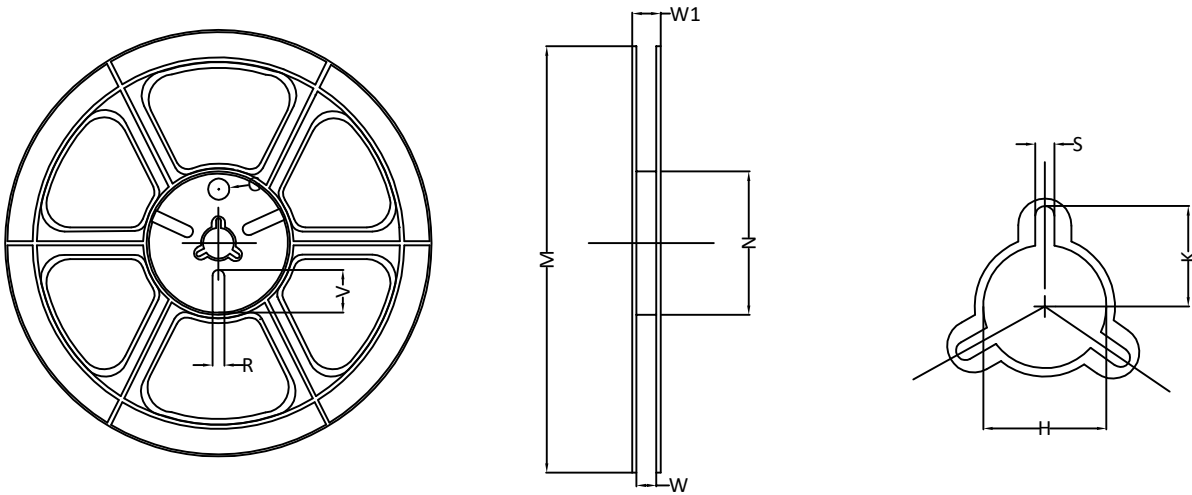

SOT23 5L/6L Carrier Tape

UNIT: MM

PACKAGE	A0	B0	K0	D0	D1	E	E1	E2	P0	P1	P2	T
SOT23_5L&6L	3.15 ±0.10	3.20 ±0.10	1.40 ±0.10	1.50 ±0.05	1.00 +0.10 -0.00	8.00 ±0.30	1.75 ±0.10	3.50 ±0.05	4.00 ±0.10	4.00 ±0.10	2.00 ±0.05	0.23 ±0.03

SOT23 5L/6L REEL

UNIT: MM

TAPE SIZE	REEL SIZE	M	N	W	W1	H	K	S	G	R	V
8 mm	Ø178	Ø178.00 ±1.00	Ø54.00 ±0.50	9.00 ±0.30	11.40 ±1.00	Ø13.00 +0.50 -0.20	10.60	2.00 ±0.50	Ø9.00	5.00	18.00

SOT23 5L/6L TAPE

Leader / Trailer
& Orientation

Unit Per Reel:
3000pcs

All Dimensions Comply with EAI-481