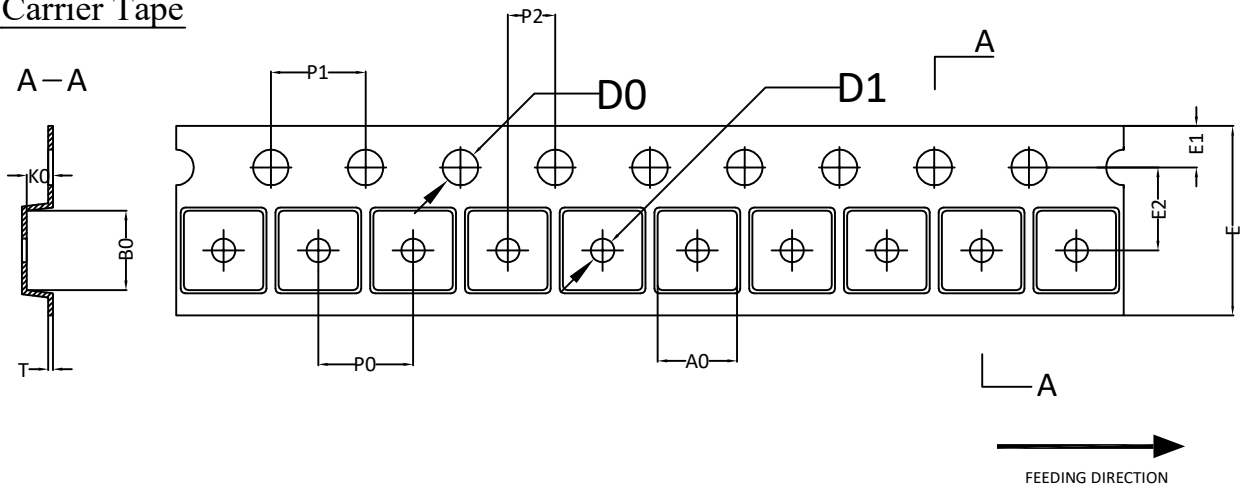

SOT23 5L/6L Carrier Tape

UNIT: MM

PACKAGE	A0	B0	K0	D0	D1	E	E1	E2	P0	P1	P2	T
SOT23_5L&6L	3.15 ±0.10	3.20 ±0.10	1.40 ±0.10	1.50 ±0.05	1.00 +0.10 -0.00	8.00 ±0.30	1.75 ±0.10	3.50 ±0.05	4.00 ±0.10	4.00 ±0.10	2.00 ±0.05	0.23 ±0.03

SOT23 5L/6L REEL

UNIT: MM

TAPE SIZE	REEL SIZE	M	N	W	W1	H	K	S	G	R	V
8 mm	Ø178	Ø178.00 ±1.00	Ø54.00 ±0.50	9.00 ±0.30	11.40 ±1.00	Ø13.00 +0.50 -0.20	10.60	2.00 ±0.50	Ø9.00	5.00	18.00

SOT23 5L/6L TAPE

Leader / Trailer
& Orientation

Unit Per Reel:
3000pcs

All Dimensions Comply with EAI-481