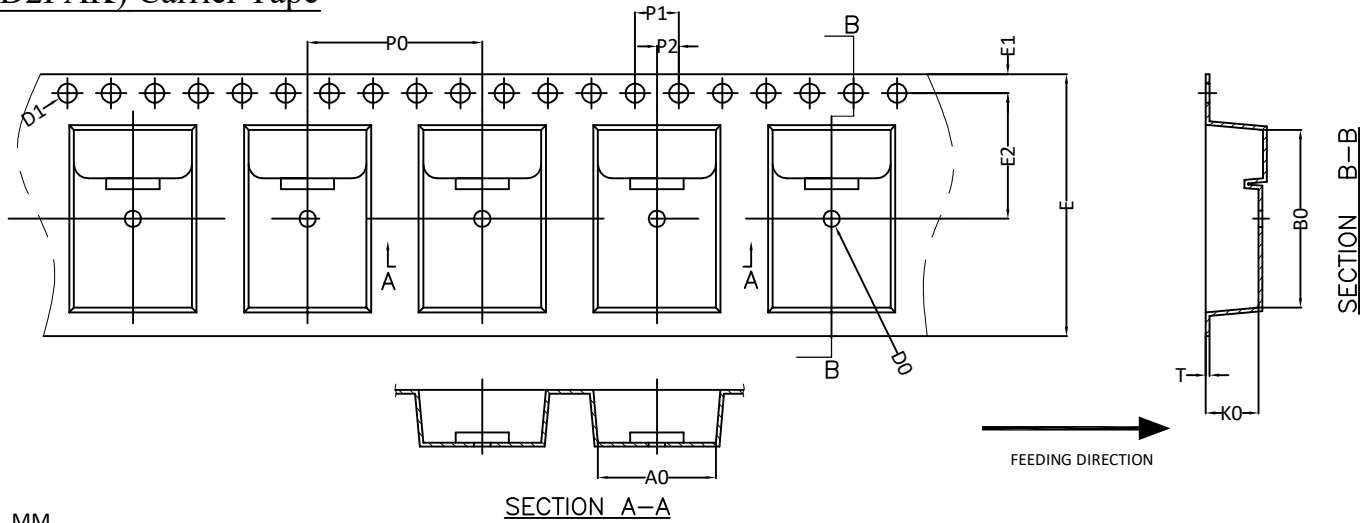

TO263(D2PAK) Carrier Tape

UNIT: MM

PACKAGE	A0	B0	K0	D0	D1	E	E1	E2	P0	P1	P2	T
D2PAK (24 mm)	10.80 ±0.10	16.30 ±0.10	4.70 ±0.10	1.50 ±0.10	1.50 +0.1 -0	24.00 ±0.30	1.75 ±0.10	11.50 ±0.10	16.00 ±0.10	4.00 ±0.10	2.00 ±0.10	0.35 ±0.10

TO263(D2PAK) Reel

UNIT: MM

TAPE SIZE	REEL SIZE	M	N	W	H	K	S
24 mm	Ø330	Ø330.00 +0.25 -4.00	Ø100.00 ±0.2	24.4 +2.0 -0.0	Ø13.00 +0.50 -0.20	10.5 ±0.25	2.2 ±0.25

TO263(D2PAK) Tape

Leader / Trailer
& Orientation

Unit Per Reel:
800pcs