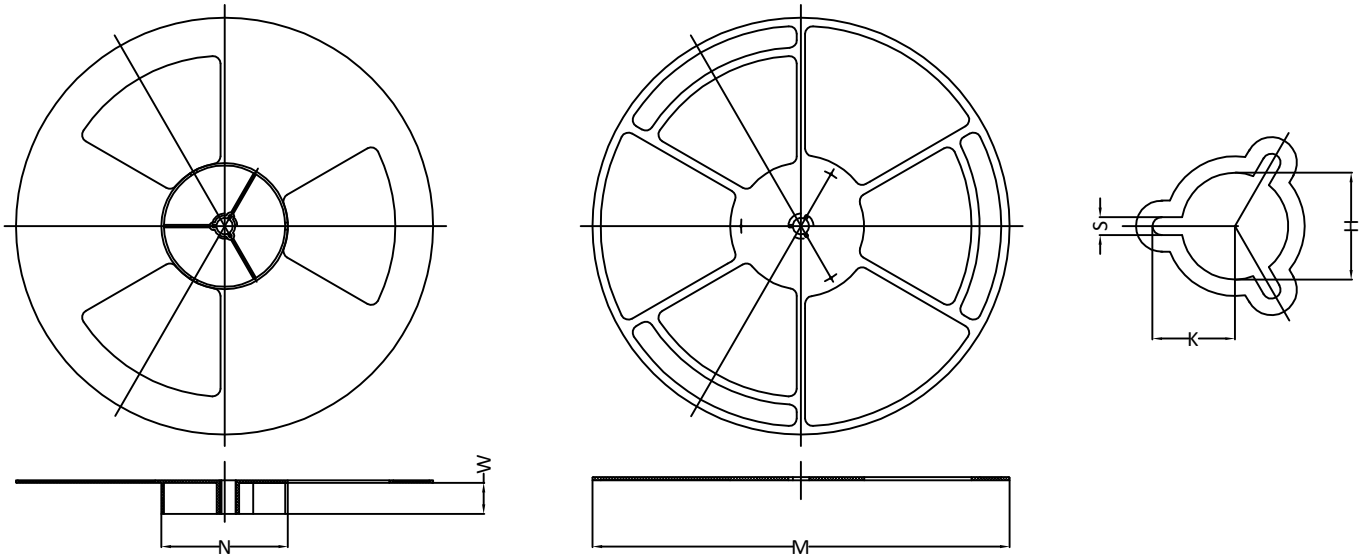

TO263(D2PAK) Carrier Tape

UNIT: MM

PACKAGE	A0	B0	K0	D0	D1	E	E1	E2	P0	P1	P2	T
D2PAK (24 mm)	10.80 ±0.10	16.30 ±0.10	4.70 ±0.10	1.50 ±0.10	1.50 +0.1 -0	24.00 ±0.30	1.75 ±0.10	11.50 ±0.10	16.00 ±0.10	4.00 ±0.10	2.00 ±0.10	0.35 ±0.10

TO263(D2PAK) Reel

UNIT: MM

TAPE SIZE	REEL SIZE	M	N	W	H	K	S
24 mm	Ø330	Ø330.00 +0.25 -4.00	Ø100.00 ±0.2	24.4 +2.0 -0.0	Ø13.00 +0.50 -0.20	10.5 ±0.25	2.2 ±0.25

TO263(D2PAK) Tape

Leader / Trailer
& Orientation

Unit Per Reel:
800pcs