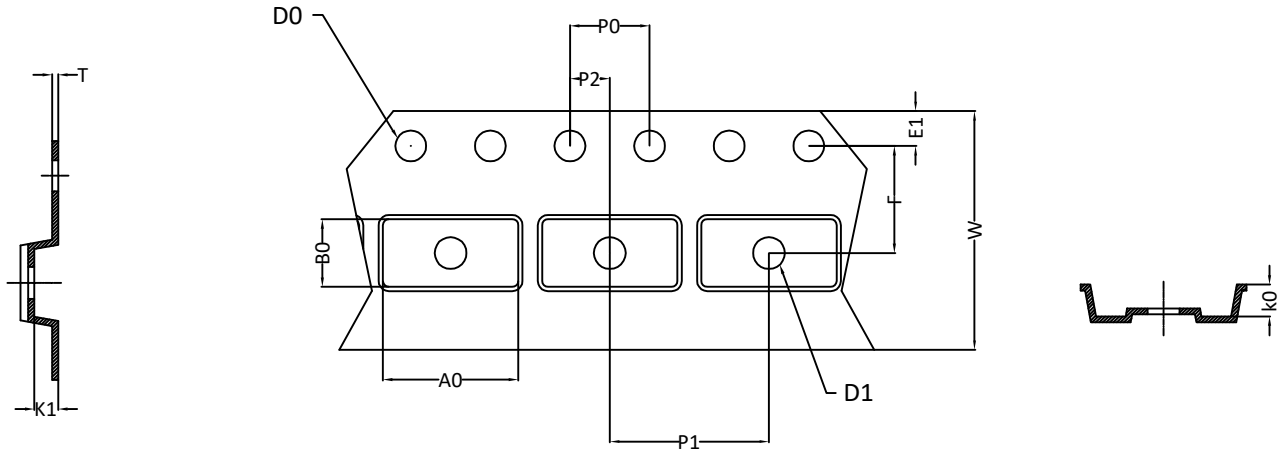

## TSSOP8 Carrier Tape

UNIT: MM

PACKAGE	A0	B0	K0	K1	D0	D1	W	E1	F	P0	P1	P2	T
TSSOP8 (12 mm)	6.90 ±0.10	3.50 ±0.10	1.60 ±0.10	1.20 ±0.10	1.55 ±0.05	1.60 ±0.10	12.00 ±0.30	1.75 ±0.10	5.50 ±0.05	4.00 ±0.10	8.00 ±0.10	2.00 ±0.05	0.30 ±0.05

## TSSOP8 Reel

UNIT: MM

TAPE SIZE	REEL SIZE	M	N	W	W1	H	K	S	G	R	V
12 mm	∅330	∅330.00 ±0.50	∅97.00 ±0.10	13.00 ±0.30	17.40 ±1.00	∅13.00 +0.50 -0.20	10.60	2.00 ±0.50	---	---	---

## TSSOP8 Tape

Leader / Trailer  
& Orientation

Unit Per Reel:  
3000pcs