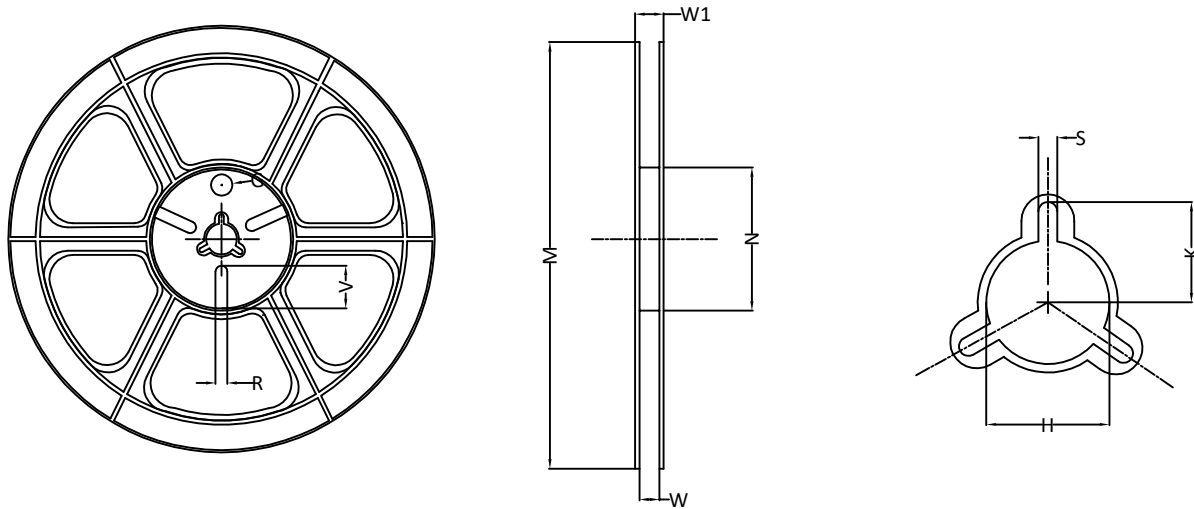

## TSSOP8 Carrier Tape

UNIT: MM

PACKAGE	A0	B0	K0	K1	D0	D1	W	E1	F	P0	P1	P2	T
TSSOP8 (12 mm)	6.90 ±0.10	3.50 ±0.10	1.60 ±0.10	1.20 ±0.10	1.55 ±0.05	1.60 ±0.10	12.00 ±0.30	1.75 ±0.10	5.50 ±0.05	4.00 ±0.10	8.00 ±0.10	2.00 ±0.05	0.30 ±0.05

## TSSOP8 Reel

UNIT: MM

TAPE SIZE	REEL SIZE	M	N	W	W1	H	K	S	G	R	V
12 mm	∅330	∅330.00 ±0.50	∅97.00 ±0.10	13.00 ±0.30	17.40 ±1.00	∅13.00 +0.50 -0.20	10.60	2.00 ±0.50	---	---	---

## TSSOP8 Tape

Leader / Trailer  
& Orientation

Unit Per Reel:  
3000pcs